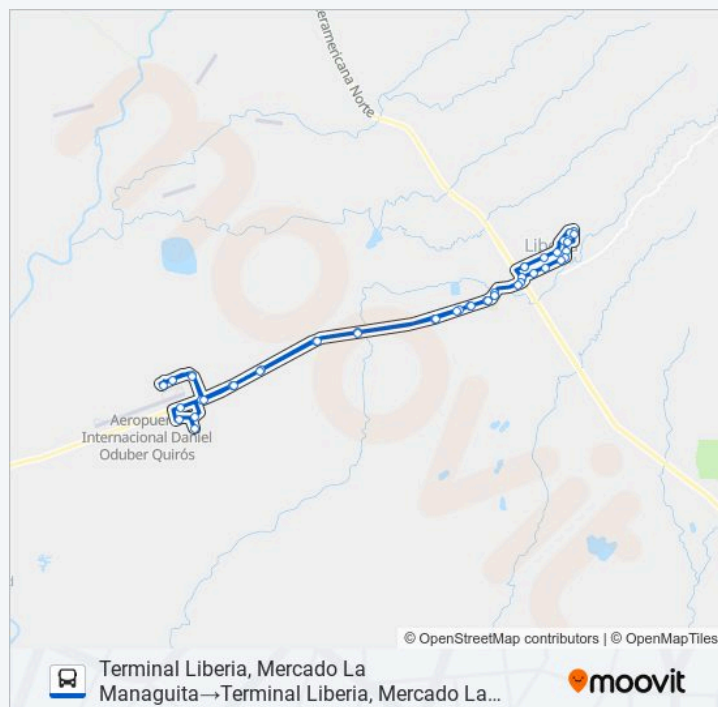

Información de la línea LIBERIA - AEROPUERTO de autobús

Dirección: Terminal Liberia, Mercado La Managuita → Terminal Internacional Aeropuerto Daniel Oduber, Liberia

Paradas: 28

Duración del viaje: 28 min

Dirección: Terminal Liberia, Mercado La
Managuita→Terminal Liberia, Mercado La
Managuita

Paradas: 45

Duración del viaje: 66 min

Resumen de la línea:

Provisional

Frente A Parque La Agonía, Liberia

Frente A Catedral De Liberia

Estación De Almacenamiento Aeropuerto Daniel
Oduber, Liberia

Intersección Boulevard Aeropuerto, Liberia

Frente A Heladería Pops Aeropuerto, Llano
Grande Liberia

Centro Logístico Solarium, Liberia

Industrias Femsa - Coca Cola, Liberia

Frente A Hotel Hilton Garden Inn Aeropuerto
Liberia

Frente A Blvr. Aeropuerto Liberia

Contiguo A Agencia Alquiler De Coches Alamo,
Aeropuerto Liberia

Frente A Entrada Universidad Earth Campus La
Flor, Liberia