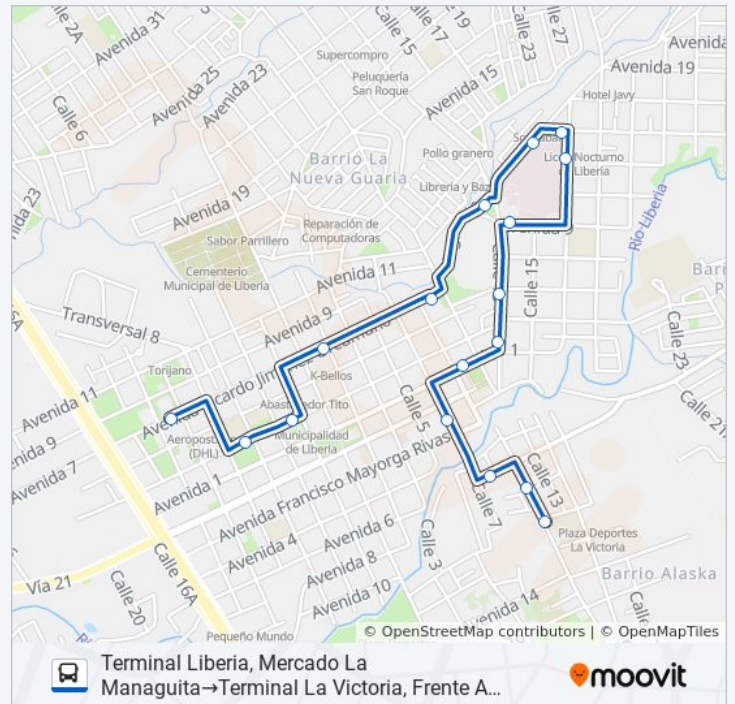

lunes	20:30
martes	20:30
miércoles	20:30
jueves	20:30
viernes	20:30
sábado	Sin Servicio
domingo	Sin Servicio

Información de la línea LIBERIA - LA VICTORIA de autobús

Dirección: Terminal Liberia, Mercado La Managuita→Terminal La Victoria, Frente A Escuela La Victoria

Paradas: 17

Duración del viaje: 9 min

Resumen de la línea:

Diagonal A Super Económico Tintín, Liberia

Provisional

Frente A Parque La Agonía, Liberia

Frente A Soda Matambritas, Liberia

Frente A Pollolandia La Victoria, Liberia

Provisional

Terminal La Victoria, Frente A Escuela La Victoria

Sentido: Terminal Liberia, Mercado La Managuita→Terminal Liberia, Mercado La Managuita

44 paradas

[VER HORARIO DE LA LÍNEA](#)

Terminal Liberia, Mercado La Managuita

lunes	6:00 - 20:00
martes	6:00 - 20:00
miércoles	6:00 - 20:00
jueves	6:00 - 20:00
viernes	6:00 - 20:00
sábado	Sin Servicio
domingo	Sin Servicio

Información de la línea LIBERIA - LA VICTORIA de autobús

Dirección: Terminal Liberia, Mercado La Managuita→Terminal Liberia, Mercado La Managuita