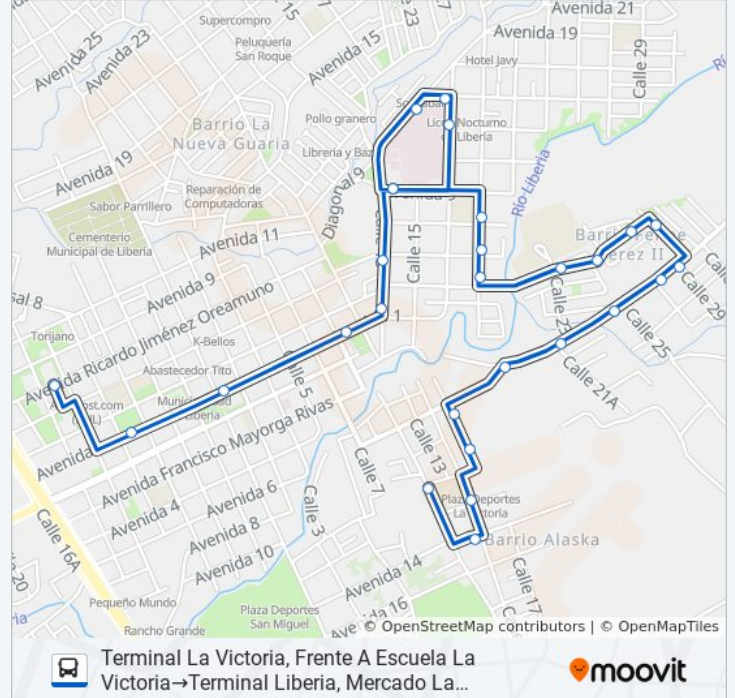

Paradas: 28

Duración del viaje: 15 min

Resumen de la línea:

Provisional

Frente A Escuela Moracia, Liberia

Contiguo A Ministerio De Salud Region Chorotega, Liberia

Emergencias Hospital Enrique Baltodano Briceño, Liberia

Costado Norte Hospital Enrique Baltodano Briceño, Liberia

Frente A Polideportivo Fidel Palacios, Liberia

Contiguo A Ministerio De Salud Region Chorotega, Liberia

Diagonal A Super Económico Tintín, Liberia

Provisional

Frente A Parque La Agonía, Liberia

Frente A Catedral De Liberia

Costado Sur Parque Héctor Zúñiga Rovira, Liberia

Terminal Liberia, Mercado La Managuita

Sentido: Terminal Liberia, Mercado La Managuita→Terminal La Victoria, Frente A Escuela La Victoria

17 paradas

[VER HORARIO DE LA LÍNEA](#)

Terminal Liberia, Mercado La Managuita

Costado Norte Parque Héctor Zúñiga Rovira, Liberia

Costado Museo Regional De Guanacaste, Liberia

Contiguo A Academia Merecumbé, Liberia