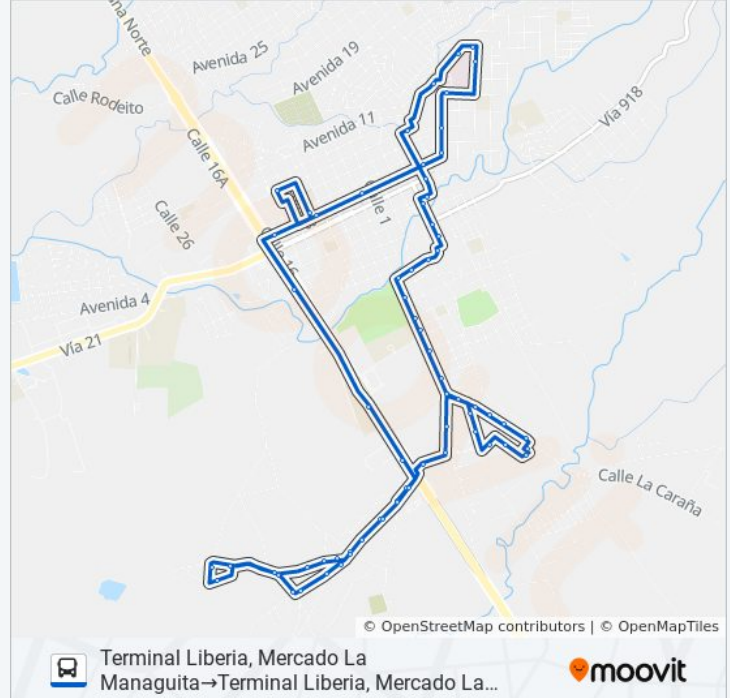

Terminal Barrio El Golfo, Liberia

Primera Entrada Barrio El Golfo, Liberia

Cercanías A Plaza De Deportes Barrio La Cruz, Liberia

Torre De Telecomunicaciones Barrio La Cruz, Liberia

Contiguo A Bar La Grupera, La Cruz Liberia

Frente A Soda Bryco'S, La Cruz Liberia

Frente A Iglesia Católica De Barrio La Cruz, Liberia

Cruce Con Calle Roble Sabana, La Cruz Liberia

Provisional

Frente A Sede Colegio De Medicos De Costa Rica, La Cruz Liberia

Cruce Con Calle Santa Lucía, La Cruz Liberia

Contiguo A Taller Car One, La Cruz Liberia

Provisional

Contiguo A Entrada Cond. Colonia Blanca, Liberia

Provisional

Frente A Iglesia Católica De Santa Lucía

Contiguo A Abastecedor La Arena, Santa Lucía Liberia

Frente A Minisuper Marylu, Santa Lucía Liberia

Provisional

Provisional

Contiguo A Soda Comidas Susy, Daniel Oduber Liberia

Frente A Reporteria Xiomy'S, Daniel Oduber Liberia

Provisional

Provisional

Contiguo A Hospedaje El Callejon De Cheyo, Santa Lucía Liberia

Frente A Pulpería Calle Real, Santa Lucía Liberia

Contiguo A Entrada Cond. Casa Blanca, Santa Lucía Liberia

Frente A Iglesia Católica De Santa Lucía