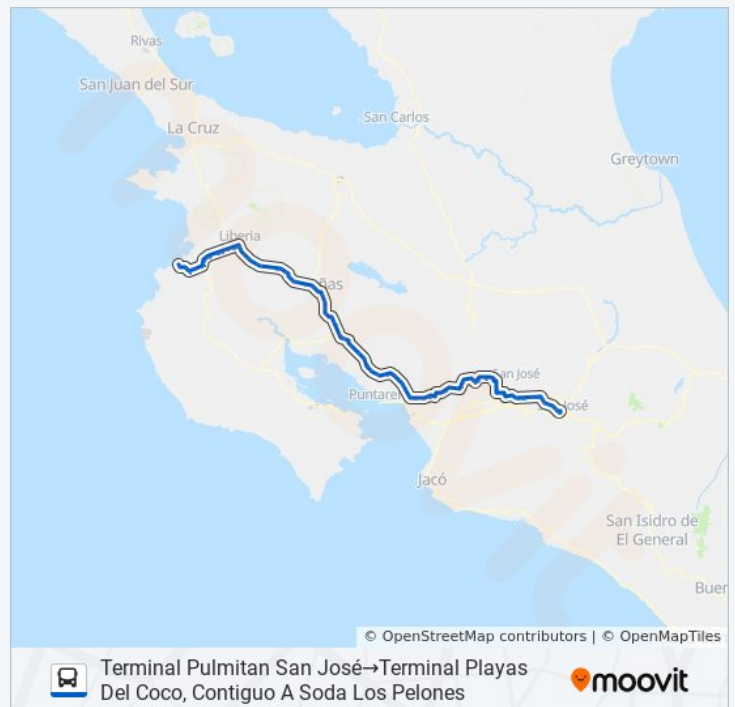

Puente Peatonal Plaza Real Cariari, Heredia

Intersección Plaza Real Cariari, Autopista General Cañas

Frente A Planta Unilever, Autopista General Cañas Belén

Intersección Firestone Autopista General Cañas, Belén

Cervecería De Costa Rica, Autopista General Cañas Belén

Puente Peatonal Zona Franca Saret, Autopista General Cañas Alajuela

Frente A Transportes Internacionales Tical Zona Franca Saret, Autopista General Cañas Alajuela

Cementerio Jardines, Autopista General Cañas Alajuela

Intercambiador Aeropuerto Autopista Bernardo Soto, Alajuela

Intersección Villa Bonita, Autopista Bernardo Soto Alajuela

Contiguo A Hotel Aeropuerto, Autopista Bernardo Soto Alajuela

Cercanías A Zona Franca the Green Parkcercanías A Zona Franca the Green Park, Autopista Bernardo Soto Alajuela

Frente A Industrias Dos Pinos, Autopista Bernardo Soto Alajuela

Intersección Radial El Coyol, Autopista Bernardo Soto Alajuela

Frente A Centro Logístico Grupo Ticalcercanías A Zona Franca the Green Park, Autopista Bernardo Soto Alajuela

Frente A Plantel Recope, Autopista Bernardo Soto Alajuela

viernes 8:00 - 16:00

sábado 8:00 - 16:00

domingo 8:00 - 16:00

Información de la línea SAN JOSÉ - PLAYAS DEL COCO de autobús

Dirección: Terminal Pulmitan San José→Terminal Playas Del Coco, Contiguo A Soda Los Pelones

Paradas: 141

Duración del viaje: 318 min

Resumen de la línea: