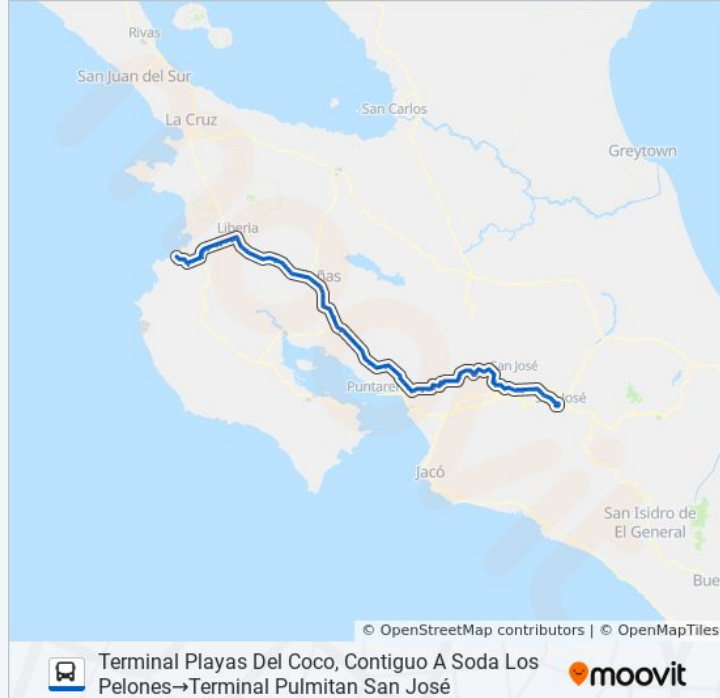

Provisional

Previo A Puente Río La Caraña, Interamericana  
Norte Liberia

Entrada Resid. La Caraña, Interamericana Norte  
Liberia

Contiguo A Puente Peatonal El Salto,  
Interamericana Norte Liberia

Frente A Grupo Concrepal, Interamericana Norte  
Bagaces

Contiguo A Puente Peatonal Pijije, Interamericana  
Norte Bagaces

Entrada La Ilusión De La Esperanza, Interamericana  
Norte Bagaces

Entrada Cataratas Llanos Del Cortes,  
Interamericana Norte Bagaces

Cercanías A Bar & Rest. El Recreo, Interamericana

Norte Bagaces

Frente A Entrada Estadio Bagaces, Interamericana  
Norte Bagaces

Intersección Bagaces, Interamericana Norte  
Bagaces

Contiguo A Puente Peatonal Barrio San Antonio,  
Bagaces

Provisional

Posterior A Puente Río Villa Vieja, Interamericana  
Norte Bagaces

Posterior A Puente Canal Oeste, Interamericana  
Norte Bagaces

Contiguo A Oficinas Gas Z, Montenegro Bagaces

Posterior A Puente Río Montenegro, Interamericana  
Norte Bagaces

Cercanías A Hotel Laguna, Interamericana Norte  
Bagaces