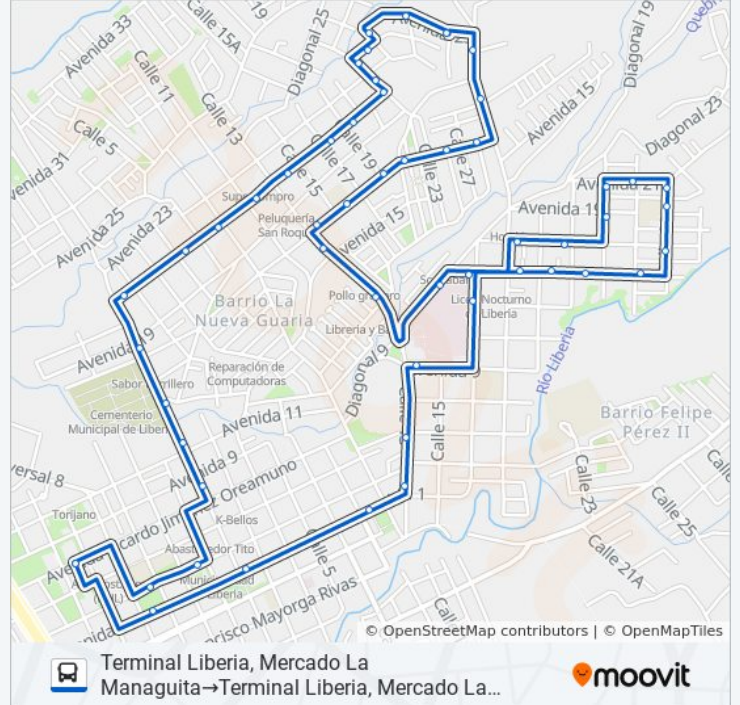

LIBERIA - SAN ROQUE - MOR...

Terminal Liberia,
Mercado La
Managuita→Terminal
Liberia, Mercado La
Managuita[Ver En Modo Sitio Web](#)

La línea LIBERIA - SAN ROQUE - MORACIA de autobús (Terminal Liberia, Mercado La Managuita→Terminal Liberia, Mercado La Managuita) tiene una ruta. Sus horas de operación los días laborables regulares son:

Dirección: Terminal Liberia, Mercado La Managuita→Terminal Liberia, Mercado La Managuita

Paradas: 53

Duración del viaje: 27 min

Resumen de la línea:

Provisional

Frente A Taller Eléctico Rosales, Las Delicias Liberia

Contiguo A Hostel De Manuel, Moracia Liberia

Frente A Polideportivo Fidel Palacios, Liberia

Contiguo A Ministerio De Salud Region Chorotega,
Liberia

Diagonal A Super Económico Tintín, Liberia

Provisional

Frente A Parque La Agonía, Liberia

Frente A Catedral De Liberia

Costado Sur Parque Héctor Zúñiga Rovira, Liberia

Los horarios y mapas de la línea LIBERIA - SAN ROQUE - MORACIA de autobús están disponibles en un PDF en moovitapp.com. Utiliza [Moovit App](#) para ver los horarios de los autobuses en vivo, el horario del tren o el horario del metro y las indicaciones paso a paso para todo el transporte público en San José.