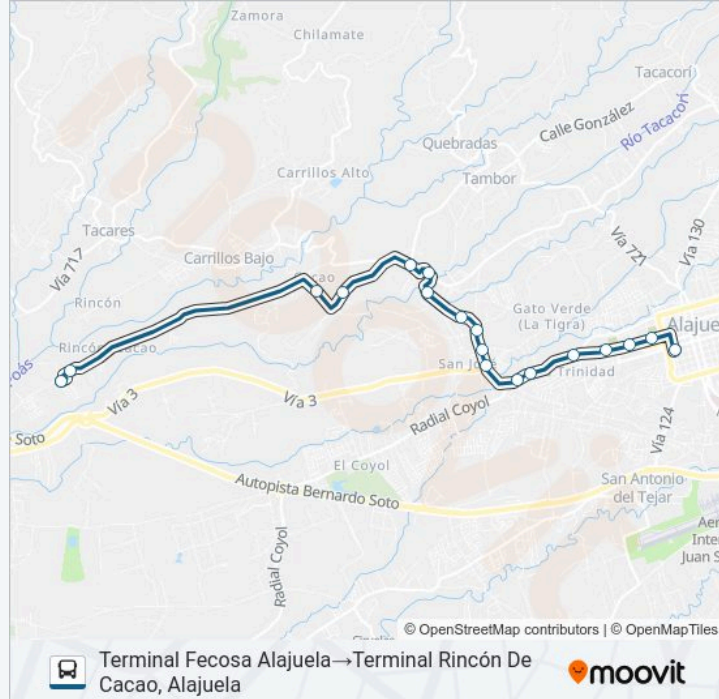

Sentido: Terminal Fecosa Alajuela → Terminal Rincón De Cacao, Alajuela

18 paradas

[VER HORARIO DE LA LÍNEA](#)

Terminal Fecosa Alajuela

Costado Sur Cementerio Alajuela

Pequeño Mundo Alajuela

Cementario La Trinidad, Alajuela

Información de la línea ALAJUELA - EL CACAO - RINCÓN DE CACAO de autobús

Dirección: Terminal Fecosa Alajuela → Terminal Rincón De Cacao, Alajuela

Paradas: 18

Duración del viaje: 20 min

Resumen de la línea:

Iglesia Católica De Cacao, Alajuela

Frente A Super El Rincón, Rincón De Cacao Alajuela

Terminal Rincón De Cacao, Alajuela

Sentido: Terminal Rincón De Cacao, Alajuela→Terminal Fecosa Alajuela

17 paradas

[VER HORARIO DE LA LÍNEA](#)

Información de la línea ALAJUELA - EL CACAO - RINCÓN DE CACAO de autobús

Dirección: Terminal Rincón De Cacao, Alajuela→Terminal Fecosa Alajuela

Paradas: 17

Duración del viaje: 20 min

Resumen de la línea:

Contiguo A Iglesia Católica De Cristo Rey, Alajuela