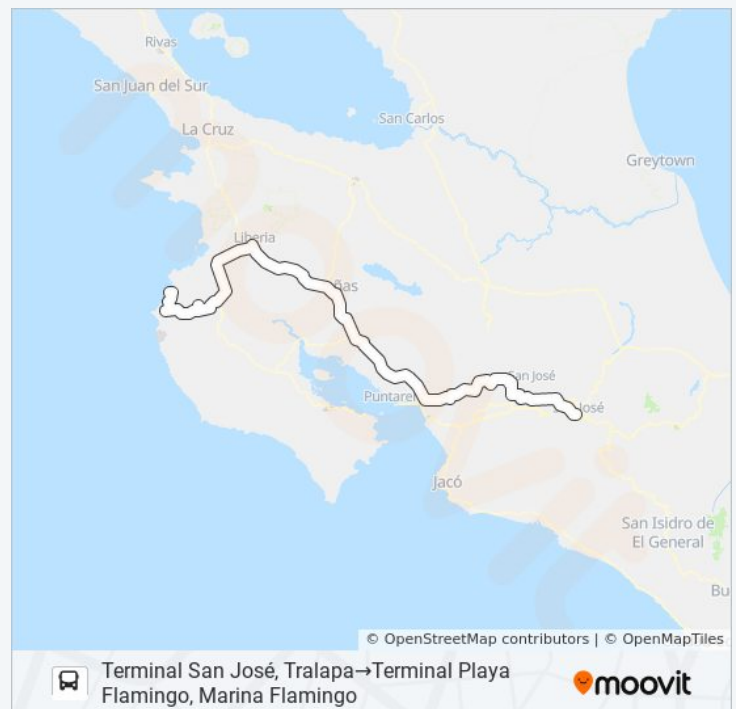

Monumento Griego, Autopista Bernardo Soto Grecia

Cercanías A Iglesia Católica El Llano, Autopista Bernardo Soto Naranjo

Información de la línea SAN JOSÉ - PLAYA FLAMINGO POR INTERAMERICANA de autobús

Dirección: Terminal San José, Tralapa→Terminal Playa Flamingo, Marina Flamingo

Paradas: 172

Duración del viaje: 372 min

Resumen de la línea:

Intersección Naranjo, Autopista Bernardo Soto
Naranjo

Cruce Entrada A San Miguel Bernardo Soto, Naranjo

Autos Hermanos Barrantes

Puente Buenos Aires, Autopista Bernardo Soto
Palmares