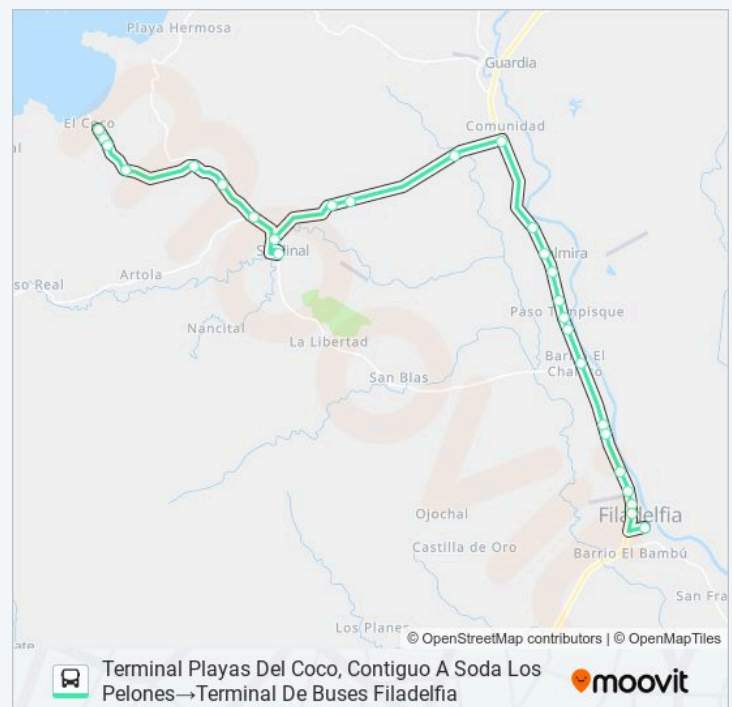

Cercanías A Pista De Aterrizaje De Filadelfia, Carrillo

Contiguo A Minisuper Y Licorera Oasis, Filadelfia Carrillo

Cercanías A Campo Ferial Filadelfia, Carrillo

Terminal De Buses Filadelfia

lunes	08:00 - 16:50
martes	08:00 - 16:50
miércoles	08:00 - 16:50
jueves	08:00 - 16:50
viernes	08:00 - 16:50
sábado	08:00 - 16:50
domingo	08:00 - 16:50

Sentido: Terminal San Blas, Costado Oeste Parque De San Blas→Terminal Ocotal, Acceso A Playa Ocotal

14 paradas

[VER HORARIO DE LA LÍNEA](#)

Terminal San Blas, Costado Oeste Parque De San Blas

Frente A Parque La Libertad, Carrillo