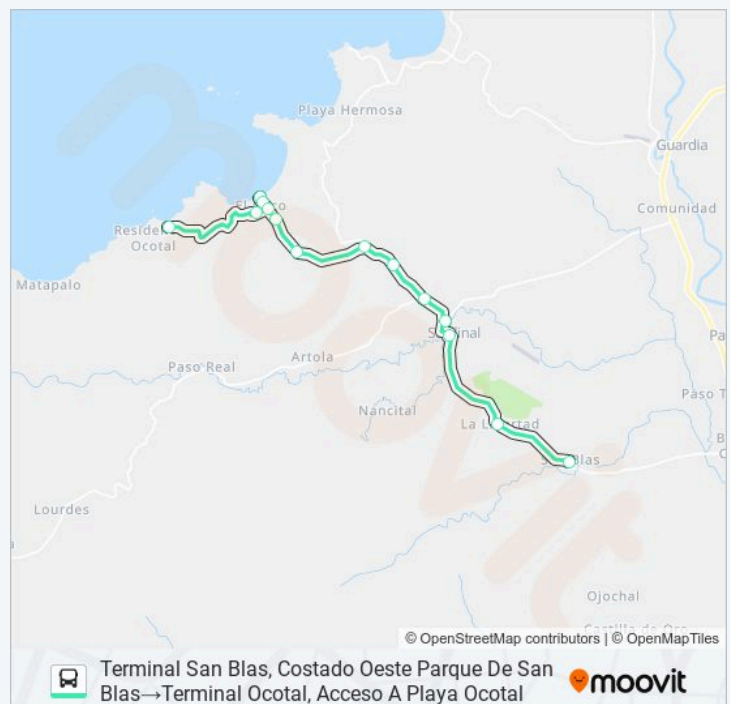

Sentido: Terminal San Blas, Costado Oeste Parque De San Blas→Terminal Ocotal, Acceso A Playa Ocotal

14 paradas

[VER HORARIO DE LA LÍNEA](#)

Terminal San Blas, Costado Oeste Parque De San Blas

Frente A Parque La Libertad, Carrillo

Costado Oeste Parque De Sardinal, Carrillo

Posterior A Puente Río Sardinal

Contiguo A Ferretería Comaco Sardinal, Carrillo

Frente A Hotel Villas Nacazcol, Brisas De La Colina Carrillo

Intersección Entrada A Playa Hermosa, Carrillo

Frente A Entrada Urb. Villa Tucán, Playas Del Coco Carrillo

Automercado Playas Del Coco, Carrillo

Frente A Super Compro Playas Del Coco, Carrillo

Cercanías A Iglesia Católica De Playas Del Coco, Carrillo

Parque Playas Del Coco, Carrillo

Escuela Playas Del Coco, Carrillo

Terminal Ocotal, Acceso A Playa Ocotal

Horario de la línea FILADELFIA - PLAYAS DEL COCO de autobús

Terminal San Blas, Costado Oeste Parque De San Blas→Terminal Ocotal, Acceso A Playa Ocotal

Horario de ruta:

lunes	05:10
martes	05:10
miércoles	05:10
jueves	05:10
viernes	05:10
sábado	05:10
domingo	05:10

Información de la línea FILADELFIA - PLAYAS DEL COCO de autobús

Dirección: Terminal San Blas, Costado Oeste Parque De San Blas→Terminal Ocotal, Acceso A Playa Ocotal

Paradas: 14

Duración del viaje: 22 min

Resumen de la línea: