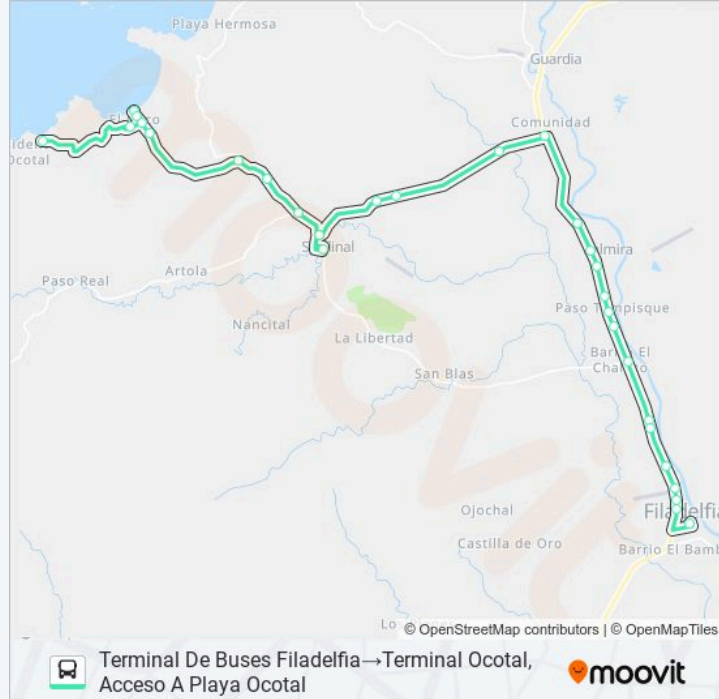

Dirección: Terminal De Buses Filadelfia→Terminal Ocotal, Acceso A Playa Ocotal

Paradas: 30

Duración del viaje: 46 min

Resumen de la línea:

Intersección Entrada A Playas Del Coco, Carrillo

Frente A Entrada Urb. Las Palmas, Carrillo

Contiguo A Entrada Barrio El Zapal, Carrillo

Contiguo A Entrada Barrio Santa Rita, Carrillo

Posterior A Puente Río Sardinal

Costado Oeste Parque De Sardinal, Carrillo

Posterior A Puente Río Sardinal

Contiguo A Ferretería Comaco Sardinal, Carrillo

Frente A Hotel Villas Nacazcol, Brisas De La Colina Carrillo

Intersección Entrada A Playa Hermosa, Carrillo

Automercado Playas Del Coco, Carrillo

Frente A Super Compro Playas Del Coco, Carrillo

Cercanías A Iglesia Católica De Playas Del Coco, Carrillo

Parque Playas Del Coco, Carrillo

Escuela Playas Del Coco, Carrillo

Terminal Ocotal, Acceso A Playa Ocotal

Sentido: Terminal De Buses Filadelfia→Terminal Playas Del Coco, Contiguo A Soda Los Pelones

30 paradas