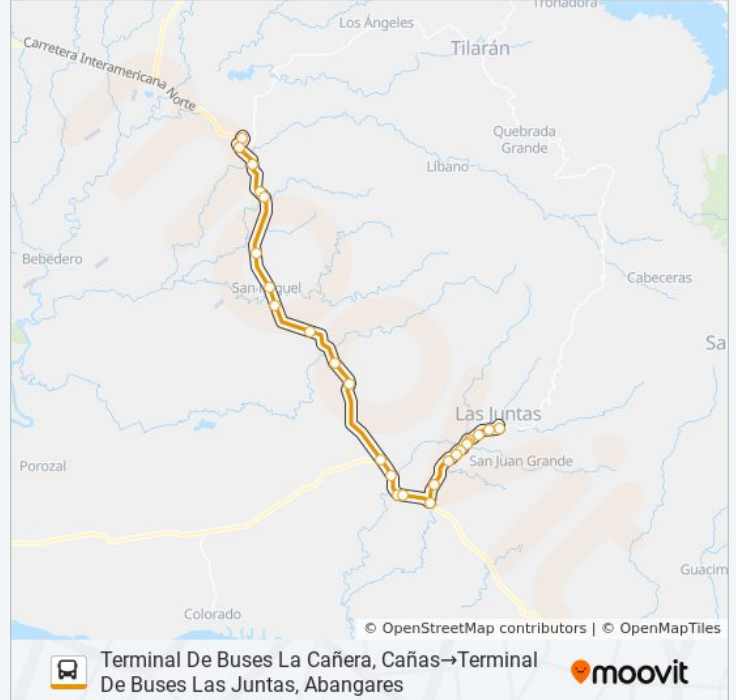

### Información de la línea CAÑAS - LAS JUNTAS DE ABANGARES de autobús

**Dirección:** Terminal De Buses La Cañera, Cañas→Terminal De Buses Las Juntas, Abangares

**Paradas:** 26

**Duración del viaje:** 45 min

**Resumen de la línea:**

Cercanías A Plaza De Deportes Matapalo, Abangares

Intersección Entrada A Las Juntas, Abangares

Contiguo A Entrada Barrio La Chicharra, Abangares

Contiguo A Entrada Apicenter, Los Pérez Abangares

Cruce Cinco Esquinas, Abangares

Frente A Bolpa De Abangares

Cercanías A A San Juan Chiquito, Abangares

Contiguo A Iglesia Católica San Juan Chiquito, Abangares

Primera Entrada Barrio Valle Del Río

Provisional

Frente A Parque La Amistad De Taiwan, Las Juntas Abangares

Terminal De Buses Las Juntas, Abangares

**Sentido: Terminal De Buses Las Juntas, Abangares→Terminal De Buses La Cañera, Cañas**

27 paradas

[VER HORARIO DE LA LÍNEA](#)