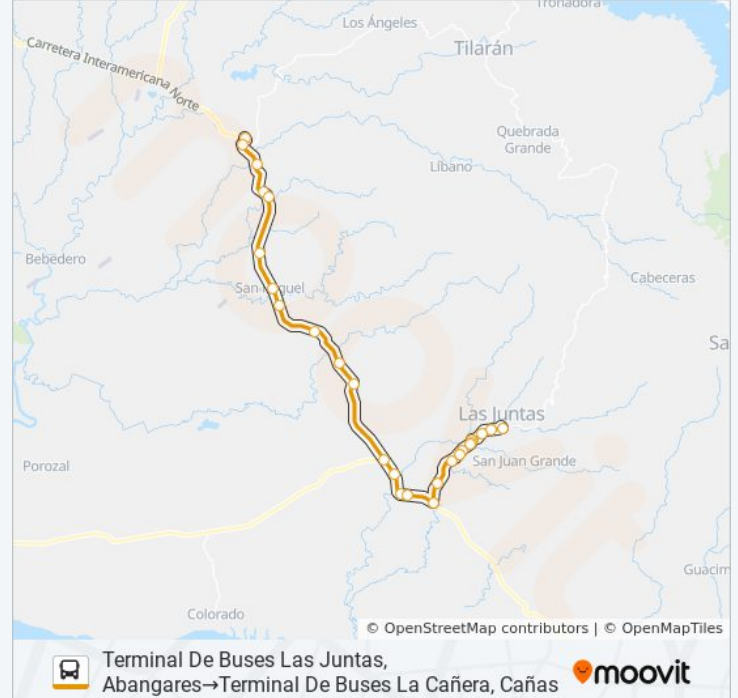

### Información de la línea CAÑAS - LAS JUNTAS DE ABANGARES de autobús

**Dirección:** Terminal De Buses Las Juntas, Abangares→Terminal De Buses La Cañera, Cañas

**Paradas:** 27

**Duración del viaje:** 45 min

**Resumen de la línea:**

Provisional

Contiguo A Servicentro Delta Limonal, Abangares

Intersección Paso Del Tempisque Interamericana Norte, Abangares

Rest. El Laguito, Interamericana Norte Abangares

Frente A Iglesia Católica Barrio Jesús, Abangares

Intersección Gotera Interamericana Norte, Cañas

Cercanías A Plaza De Deportes Barrio Piedra Hermosa, Cañas

Contiguo A Iglesia Católica San Miguel, Cañas

Frente A Rest. Y Chicharronera Aqui Me Quedo, Interamericana Norte Cañas

Contiguo A Iglesia Católica La Jabilla, Cañas

Contiguo A Entrada Hogar De Ancianos Cañas

Frente A Colegio Técnico Profesional De Cañas

Plaza De Toros Chorotega, Cañas

Terminal De Buses La Cañera, Cañas

Los horarios y mapas de la línea CAÑAS - LAS JUNTAS DE ABANGARES de autobús están disponibles en un PDF en [moovitapp.com](https://moovitapp.com). Utiliza [Moovit App](#) para ver los horarios de los autobuses en vivo, el horario del tren o el horario del metro y las indicaciones paso a paso para todo el transporte público en San José.