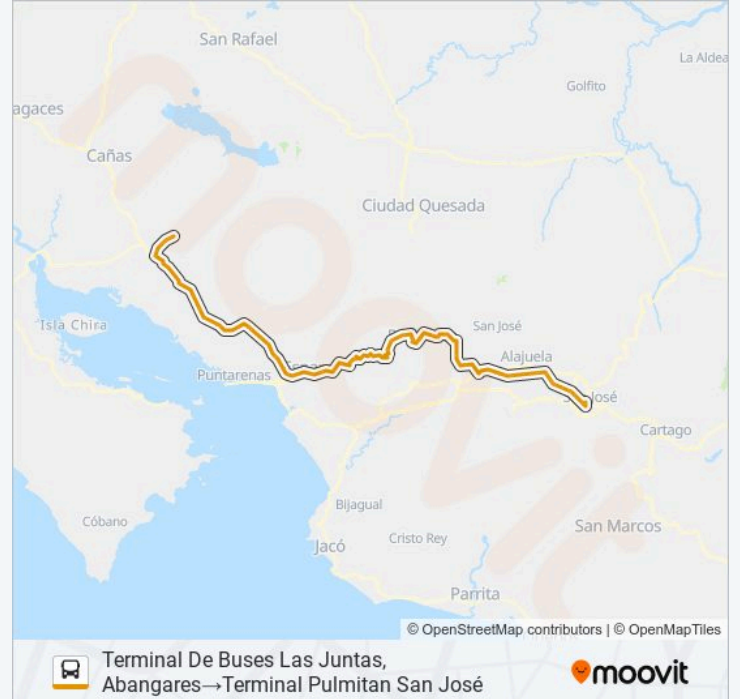

Posterior A Puente Río Lagarto, Interamericana Norte Puntarenas

Contiguo A Carnicería El Molino, Interamericana Norte Puntarenas

Contiguo A Iglesia Católica El Malinche, Puntarenas

Contiguo A Rest. El Malinche, Puntarenas

Intersección Punta Morales Interamericana Norte, Puntarenas

Intersección Chomes Interamericana Norte, Puntarenas

Rest. Monteverde, Interamericana Norte Puntarenas

Banacol, Interamericana Norte Puntarenas

Intersección Sardinal Interamericana Norte, Puntarenas

Diagonal A Rest. Caballo Blanco, Interamericana Norte Puntarenas

Rest. Diana, Interamericana Norte Puntarenas

Intersección Entrada Zagala Vieja, Barbudal Montes De Oro

Frente A Rest. El Paleque Garabito, Interamericana Norte Montes De Oro

Contiguo A Subestación Garabito, Interamericana Norte Montes De Oro

Intersección Entrada A Miramar Interamericana Norte, Montes De Oro

Cercanías A Recope - Terminal Almacenamiento Barranca, Interamerica Norte Puntarenas

Subasta De Ganadera El Progreso, Interamerica Norte Puntarenas

Intersección Barranca, Interamericana Norte Puntarenas

Contiguo A Entrada Barrio Carmén Lyra, Interamerica Norte Puntarenas

Intersección Esparza Interamerica Norte, Esparza

Contiguo A Super Nances, Interamerica Norte Esparza

Frente A Bar & Rest. Los Sueños, Interamerica Norte Esparza