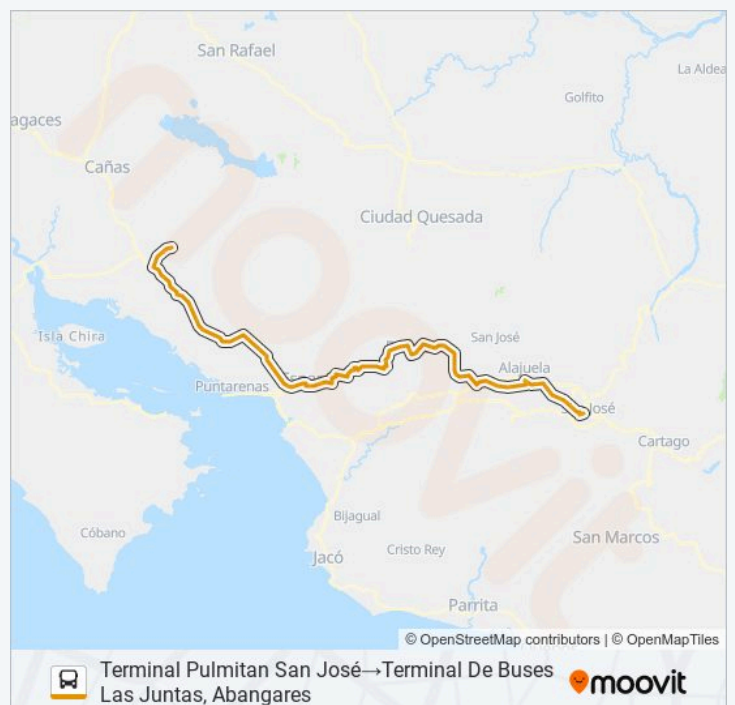

Horario de la línea SAN JOSÉ - LAS JUNTAS ABANGARES de autobús

Terminal Pulmitan San José→Terminal De Buses Las Juntas, Abangares Horario de ruta:

lunes	17:30
martes	17:30
miércoles	17:30
jueves	17:30
viernes	17:30
sábado	17:30
domingo	17:30

Información de la línea SAN JOSÉ - LAS JUNTAS ABANGARES de autobús

Dirección: Terminal Pulmitan San José→Terminal De Buses Las Juntas, Abangares

Paradas: 87

Duración del viaje: 190 min

Resumen de la línea: