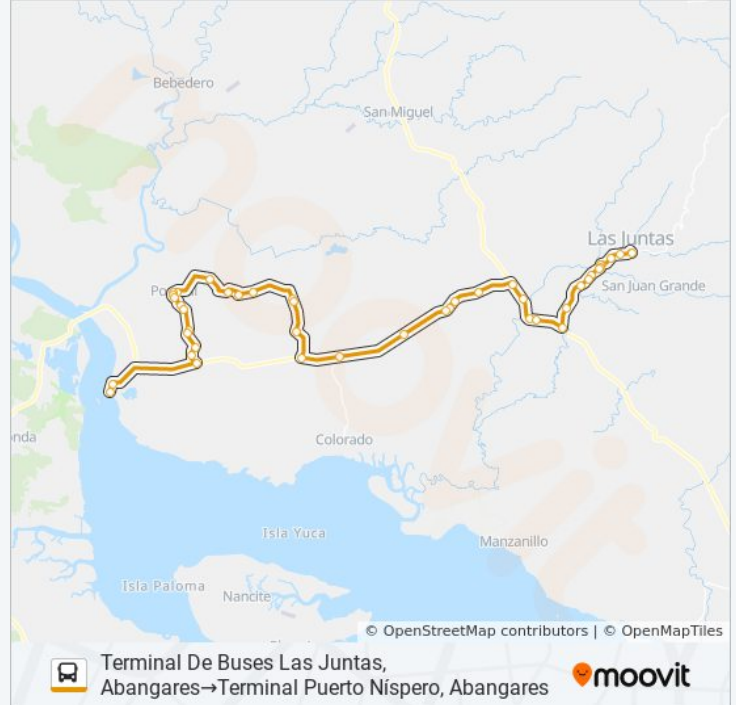

Dirección: Terminal De Buses Las Juntas,
Abangares→Terminal Puerto Níspero, Abangares

Paradas: 43

Duración del viaje: 80 min

Resumen de la línea:

Contiguo A Escuela La Palma, Abangares

Paso Del Tempisque

Frente A Bar & Rest. El Toro #3, Paso Del Tempisque
Abangares

Cruce Entrada A Pueblo Nuevo, Paso Del Tempisque
Abangares

Cruce Entrada A Porosal, Abangares

Cruce Entrada La Concha, Abangares

Provisional

Provisional

Frente A Alojamiento Solimar, Tiquirusas Abangares

Provisional

Provisional

Contiguo A Escuela De Santa Lucía, Abangares

Provisional

Calensa, Santa Lucía Abangares

Cruce Entrada Planta Cemex Colorado, Paso Del
Tempisque Abangares

Contiguo A Iglesia De Puerto Nispero, Abangares

Terminal Puerto Nispero, Abangares

**Sentido: Terminal Puerto Nispero,
Abangares→Terminal De Buses Las Juntas,
Abangares**

43 paradas

[VER HORARIO DE LA LÍNEA](#)

Terminal Puerto Nispero, Abangares

Frente A Iglesia De Puerto Nispero, Abangares