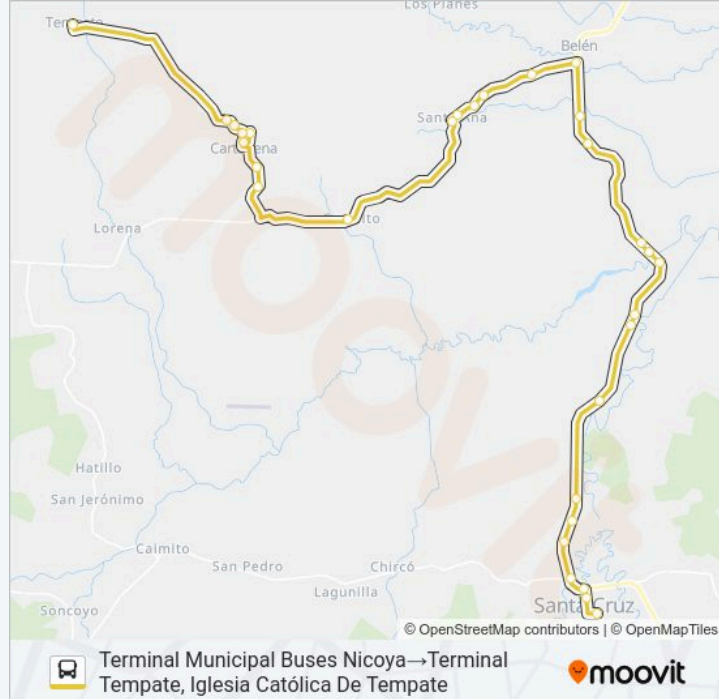

Contiguo A Ebais Santa Ana, Carrillo

Contiguo A Rest. El Kapi, Santa Ana Carrillo

Contiguo A Abastecedor Andrea, Santa Ana Carrillo

Contiguo A Iglesia Católica De Santa Ana, Carrillo

Frente A Plaza De Deportes De Coyalito, Carrillo

Frente A Clínica Ccss Cartagena

Frente A Pulpería Byb

Parque De Cartagena, Santa Cruz

Contiguo A Entrada Colegio Técnico Profesional De Cartagena, Santa Cruz

Frente A Minisuper La Amistad, Cartagena Santa Cruz

Polideportivo De Cartagena, Santa Cruz

Cercanías A Cementerio De Cartagena, Santa Cruz

Terminal Tempate, Iglesia Católica De Tempate

Sentido: Terminal Tempate, Iglesia Católica De Tempate→Terminal Municipal Buses Nicoya

29 paradas

[VER HORARIO DE LA LÍNEA](#)

Terminal Tempate, Iglesia Católica De Tempate

Cercanías A Cementerio De Cartagena, Santa Cruz

Frente A Polideportivo De Cartagena, Santa Cruz

Contiguo A Minisuper La Amistad, Cartagena Santa Cruz

Frente A Entrada Colegio Técnico Profesional De Cartagena, Santa Cruz

Frente A Pulpería Byb

Frente A Clínica Ccss Cartagena

Plaza De Deportes De Coyalito, Carrillo

Escuela Omar Dengo Guerrero, Santa Ana Carrillo

Frente A Abastecedor Andrea, Santa Ana Carrillo

Frente A Rest. El Kapi, Santa Ana Carrillo

Horario de la línea SANTA CRUZ - TEMPATE de autobús

Terminal Tempate, Iglesia Católica De Tempate→Terminal Municipal Buses Nicoya Horario de ruta:

domingo	05:15 - 12:15
lunes	05:15 - 12:15
martes	05:15 - 12:15
miércoles	05:15 - 12:15
jueves	05:15 - 12:15
viernes	05:15 - 12:15
sábado	05:15 - 12:15

Información de la línea SANTA CRUZ - TEMPATE de autobús

Dirección: Terminal Tempate, Iglesia Católica De Tempate→Terminal Municipal Buses Nicoya

Paradas: 29

Duración del viaje: 50 min

Resumen de la línea: