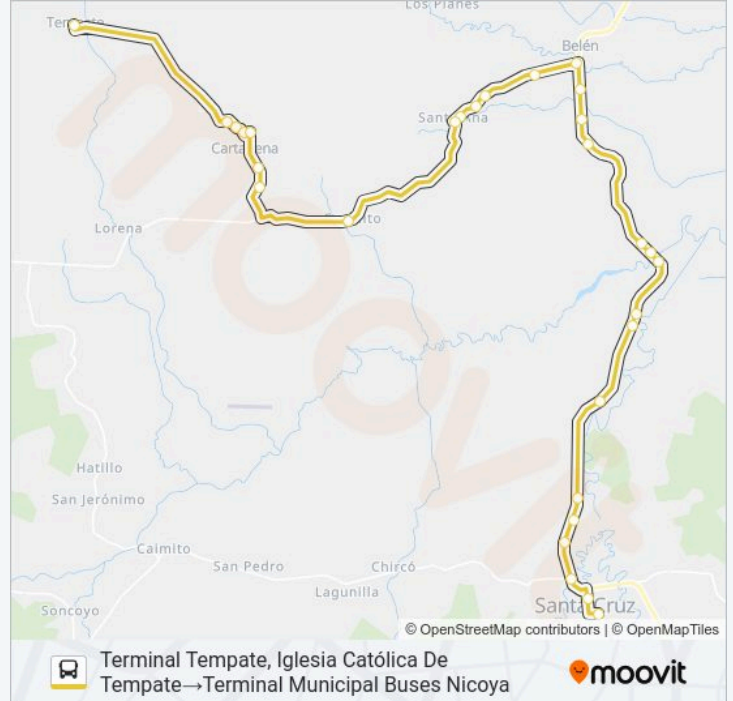

Frente A Abastecedor Andrea, Santa Ana Carrillo

Frente A Rest. El Kapi, Santa Ana Carrillo

Horario de la línea SANTA CRUZ - TEMPATE de autobús

Terminal Tempate, Iglesia Católica De Tempate→Terminal Municipal Buses Nicoya Horario de ruta:

domingo	05:15 - 12:15
lunes	05:15 - 12:15
martes	05:15 - 12:15
miércoles	05:15 - 12:15
jueves	05:15 - 12:15
viernes	05:15 - 12:15
sábado	05:15 - 12:15

Información de la línea SANTA CRUZ - TEMPATE de autobús

Dirección: Terminal Tempate, Iglesia Católica De Tempate→Terminal Municipal Buses Nicoya

Paradas: 29

Duración del viaje: 50 min

Resumen de la línea:

Frente A Ebais Santa Ana, Carrillo
Frente A Cementerio De Belén, Carrillo
Contiguo A Servicentro Belén, Carrillo
Provisional
Primera Entrada A Palestina, Carrillo
Segunda Entrada A Palestina, Carrillo
Cercanías A Plaza De Deportes Río Cañas, Carrillo
Frente A Escuela Río Cañas, Carrillo
Frente A Entrada A Río Cañas Viejo, Santa Cruz
Frente A Oficinas Expofrut, Santa Cruz
Frente A Entrada A Bernabela, Santa Cruz
Frente A Entrada A Barrio Churucos, Santa Cruz
Contiguo A Escuela Barrio Limón, Carrillo
Ucr - Recinto Santa Cruz
Contiguo A Universidad Latina Santa Cruz
Previo A Puente Río Diriá, Nicoya
Contiguo A Salón Comunal Buenos Aires, Santa Cruz
Terminal Municipal Buses Nicoya