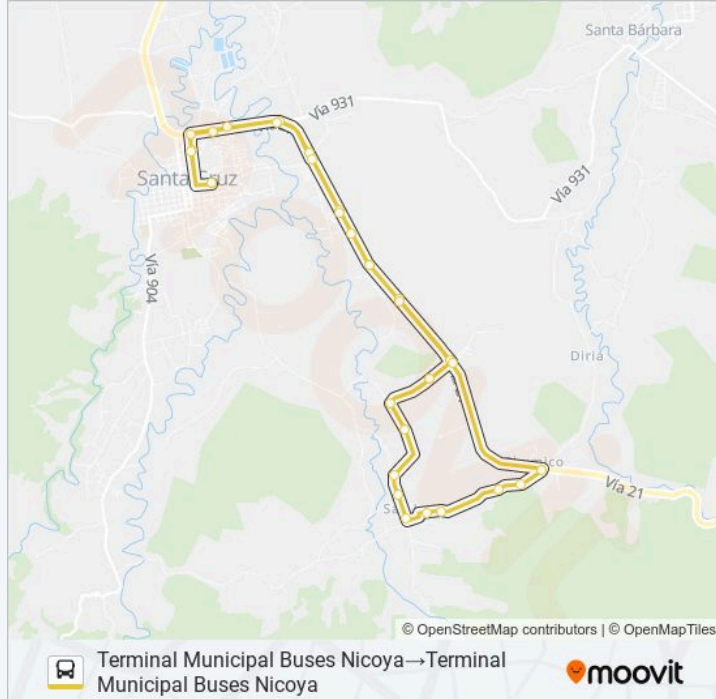

Información de la línea SANTA CRUZ - SAN JUAN de autobús

Dirección: Terminal Municipal Buses Nicoya→Terminal Municipal Buses Nicoya

Paradas: 32

Duración del viaje: 45 min

Resumen de la línea:

Frente A Plaza De Deportes San Juan, Santa Cruz

Colegio Técnico Profesional De Santa Cruz, Guayabal Santa Cruz

Cruce Entrada Barrio Guayabal, Santa Cruz

Contiguo A Subestación Ice Guayabal, Santa Cruz

Oficinas Centrales Coopeguanacaste, Santa Cruz

Contiguo A Entrada Barrio Corobici Ii, Santa Cruz

Contiguo A Salón Comunal Buenos Aires, Santa Cruz

Terminal Municipal Buses Nicoya

Sentido: Terminal San Juan, Frente A Plaza De Deportes San Juan→Terminal Municipal Buses Nicoya

17 paradas

[VER HORARIO DE LA LÍNEA](#)