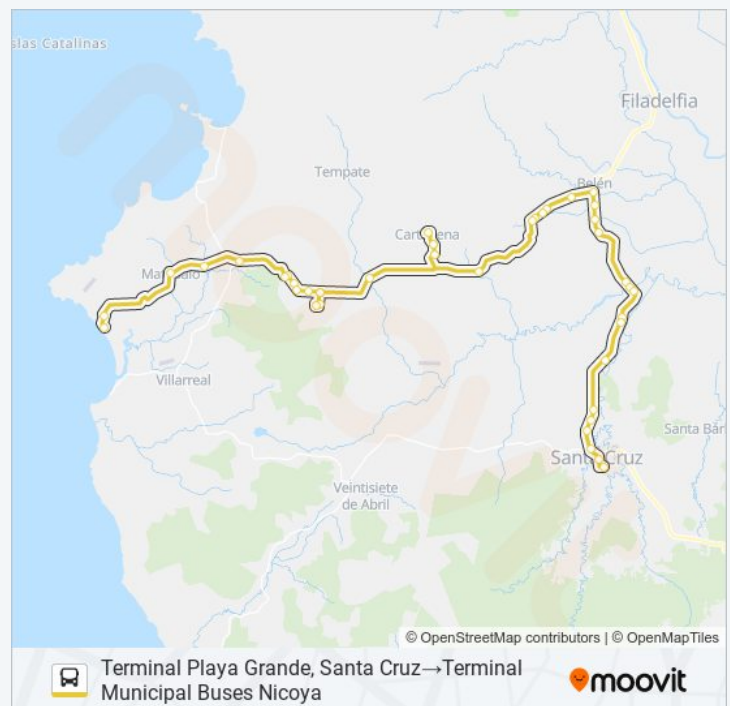

Posterior A Puente Río Diríá, Nicoya

Frente A Universidad Latina Santa Cruz

Frente A Ucr - Recinto Santa Cruz

Frente A Escuela Barrio Limón, Carrillo

Contiguo A Entrada A Barrio Churucos, Santa Cruz

Contiguo A Entrada A Bernabela, Santa Cruz

Frente A Escuela Río Cañas, Carrillo

miércoles	07:30 - 15:15
jueves	07:30 - 15:15
viernes	07:30 - 15:15
sábado	07:30 - 15:15
domingo	07:30 - 15:15

Información de la línea SANTA CRUZ - PLAYA GRANDE de autobús

Dirección: Terminal Playa Grande, Santa Cruz → Terminal Municipal Buses Nicoya

Paradas: 43

Duración del viaje: 88 min

Resumen de la línea:

Frente A Entrada A Río Cañas Viejo, Santa Cruz

Frente A Oficinas Expofrut, Santa Cruz