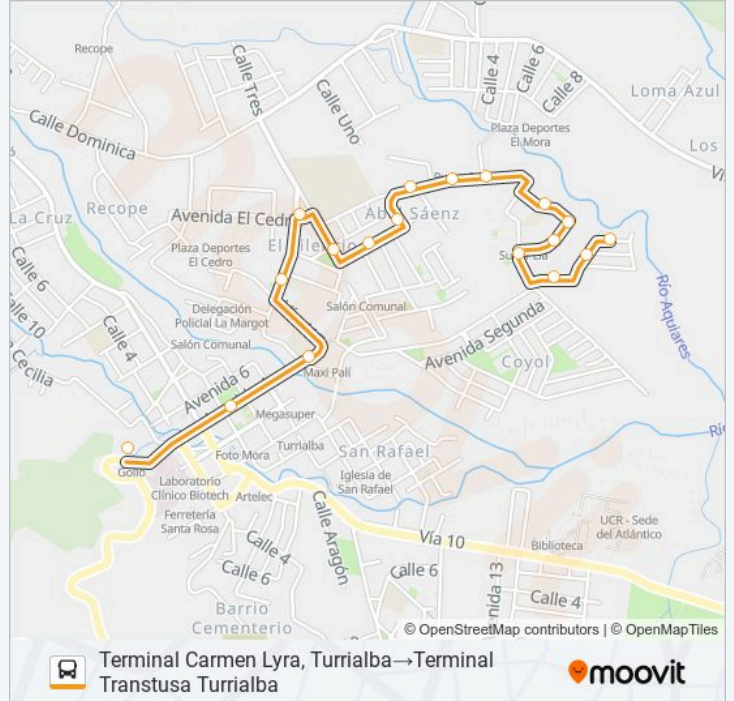

Frente A Parque El Silencio, Turrialba

Diagonal A Pulpería Chaverri, Cedros Turrialba

Frente A Escuela La Margot, Turrialba

Escuela Nuestra Señora De Sion, Turrialba

Parque Quesada Cosal, Turrialba

Terminal Transtusa Turrialba

**Horario de la línea TURRIALBA - CARMEN LYRA de
autobús**Terminal Carmen Lyra, Turrialba→Terminal
Transtusa Turrialba Horario de ruta:

lunes	05:30 - 22:30
martes	05:30 - 22:30
miércoles	05:30 - 22:30
jueves	05:30 - 22:30
viernes	05:30 - 22:30
sábado	05:30 - 22:30
domingo	05:30 - 22:30

**Información de la línea TURRIALBA - CARMEN LYRA
de autobús****Dirección:** Terminal Carmen Lyra,
Turrialba→Terminal Transtusa Turrialba**Paradas:** 18**Duración del viaje:** 9 min**Resumen de la línea:**

Información de la línea TURRIALBA - CARMEN LYRA de autobús

Dirección: Terminal Transtusa Turrialba→Terminal Carmen Lyra, Turrialba

Paradas: 19

Duración del viaje: 9 min

Resumen de la línea:

Provisional

Terminal Carmen Lyra, Turrialba