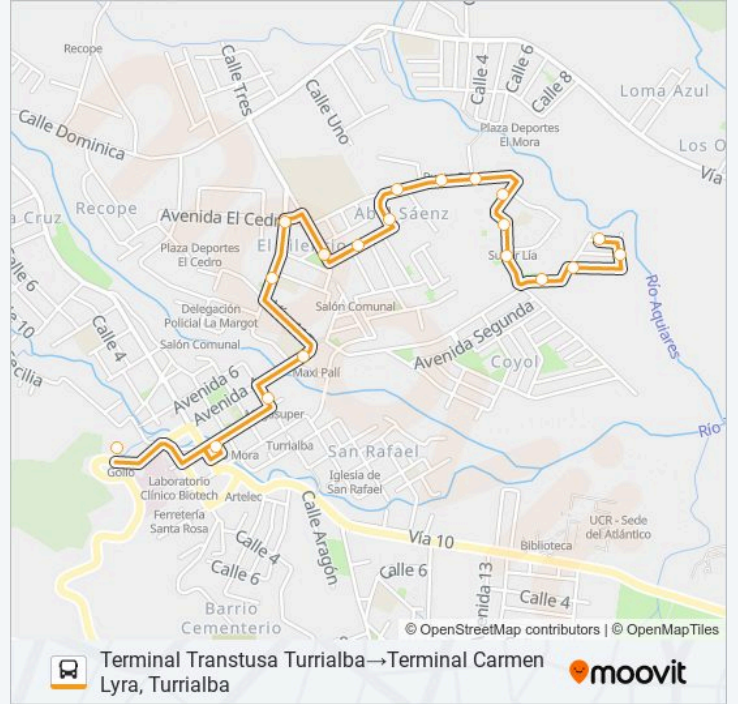

**Información de la línea TURRIALBA - CARMEN LYRA
de autobús****Dirección:** Terminal Carmen Lyra,
Turrialba→Terminal Transtusa Turrialba**Paradas:** 18**Duración del viaje:** 9 min**Resumen de la línea:**

Sentido: Terminal Transtusa Turrialba→Terminal Carmen Lyra, Turrialba

19 paradas

[VER HORARIO DE LA LÍNEA](#)

- Terminal Transtusa Turrialba
- Terminal De Buses
- Contiguo A Megasuper Turrialba
- Maxi Palí Turrialba
- Escuela La Margot, Turrialba
- Frente A Pulpería Chaverri, Cedros Turrialba
- Parque El Silencio, Turrialba
- Contiguo A Pizzería Nostra, Nuevos Horizontes Turrialba
- Provisional
- Provisional
- Frente A Predio Municipal, Turrialba
- Contiguo A Iglesia Católica Carmen Lyra, Turrialba
- Provisional
- Provisional
- Provisional
- Provisional
- Provisional

Horario de la línea TURRIALBA - CARMEN LYRA de autobús

Terminal Transtusa Turrialba→Terminal Carmen Lyra, Turrialba Horario de ruta:

lunes	06:10 - 22:10
martes	06:10 - 22:10
miércoles	06:10 - 22:10
jueves	06:10 - 22:10
viernes	06:10 - 22:10
sábado	06:10 - 22:10
domingo	06:10 - 22:10

Información de la línea TURRIALBA - CARMEN LYRA de autobús

Dirección: Terminal Transtusa Turrialba→Terminal Carmen Lyra, Turrialba

Paradas: 19

Duración del viaje: 9 min

Resumen de la línea:

Provisional

Terminal Carmen Lyra, Turrialba