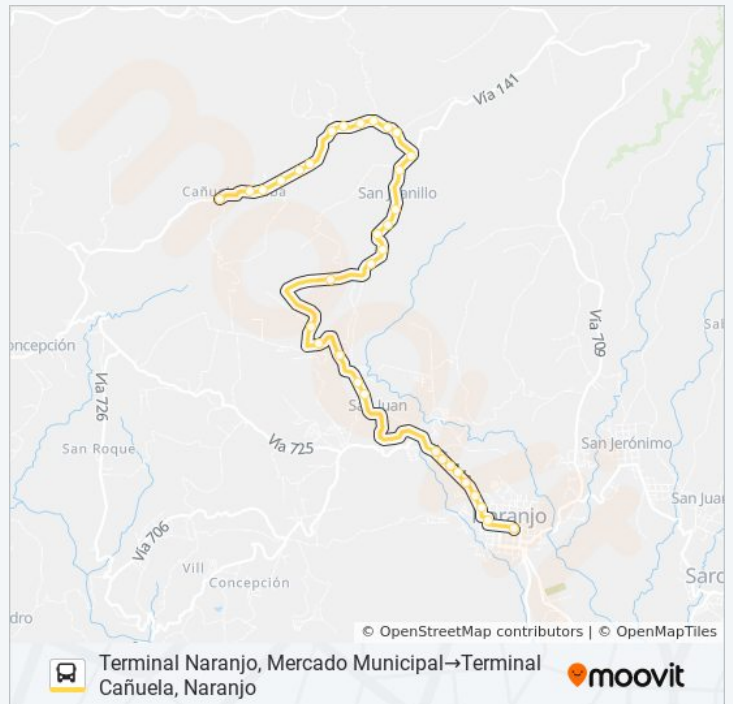

Contiguo A Bar De Nancho, Cañuela Naranjo

Provisional

Provisional

Frente A Mirador Cañuela, Naranjo

Plaza De Deportes Cañuela Arriba, Naranjo

Terminal Cañuela, Naranjo

Dirección: Terminal Naranjo, Mercado Municipal→Terminal Cañuela, Naranjo

Paradas: 34

Duración del viaje: 28 min

Resumen de la línea:

Sentido: Terminal Naranjo, Mercado Municipal→Terminal San Juanillo, Contiguo A Super El Cruce

22 paradas

[VER HORARIO DE LA LÍNEA](#)

Terminal Naranjo, Mercado Municipal