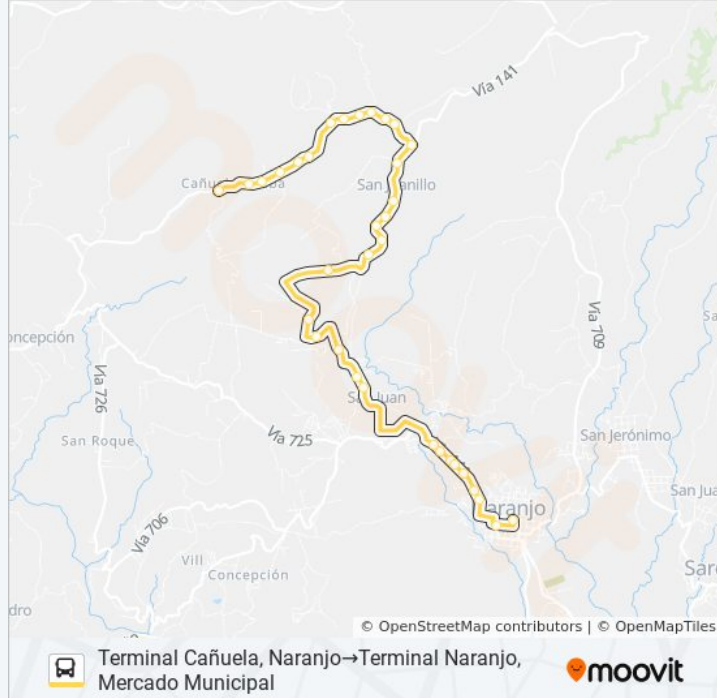

Diagonal A Bar Pk2, El Muro Naranjo

Contiguo A Ferreteria Javier, El Muro Naranjo

Contiguo A Maxi Palí Naranjo

Frente A Colegio Naranjo, El Invu Naranjo

Parque María Auxiliadora, Naranjo

Contiguo A Veterinaria Y Spa Dr. Pet, Naranjo

Frente A Coopealianza, Naranjo, Alajuela

Terminal Naranjo, Mercado Municipal

Sentido: Terminal Naranjo, Mercado Municipal→Terminal Cañuela, Naranjo

34 paradas

[VER HORARIO DE LA LÍNEA](#)

Terminal Naranjo, Mercado Municipal