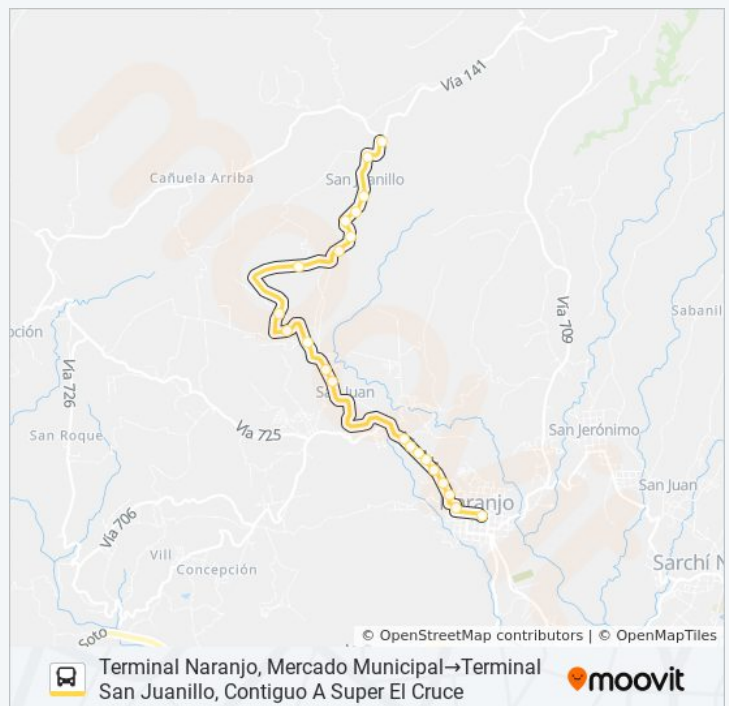

Provisional

Terminal San Juanillo, Contiguo A Super El Cruce

jueves 7:40 - 16:25

viernes 7:40 - 16:25

sábado 9:00 - 16:00

domingo Sin Servicio

Información de la línea NARANJO - SAN JUANILLO de autobús

Dirección: Terminal Naranjo, Mercado Municipal→Terminal San Juanillo, Contiguo A Super El Cruce

Paradas: 22

Duración del viaje: 22 min

Resumen de la línea:

Sentido: Terminal San Juanillo, Contiguo A Super El Cruce→Terminal Naranjo, Mercado Municipal

22 paradas

[VER HORARIO DE LA LÍNEA](#)

Terminal San Juanillo, Contiguo A Super El Cruce