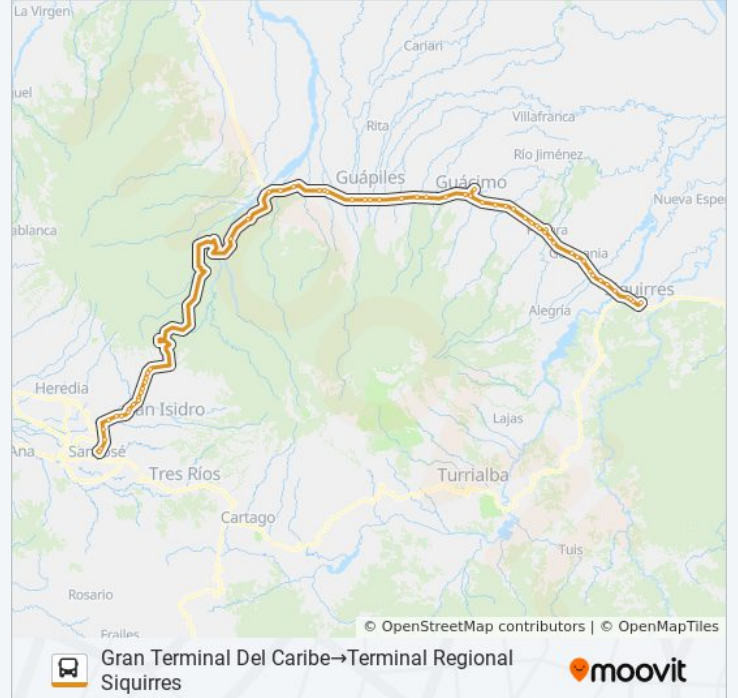

Terminal Cruce Río Frío, Pococí

Previo A Puente Río Corinto, Carretera Braulio Carrillo Pococí

Frente A Plaza De Deportes Flores, Carretera Braulio Carrillo Pococí

Intersección La Marina Carretera Braulio Carrillo, Pococí

Frente A Servicentro Río Blanco, Carretera Braulio Carrillo Pococí

Frente A Repuestos Río Blanco, Carretera Braulio Carrillo Pococí

Intersección Los Bovinos, Carretera Braulio Carrillo Pococí

Intersección La Trocha, Carretera Braulio Carrillo Pococí

Vivero Naturalezas Del Zurquí, Carretera Braulio Carrillo Pococí

Intersección La Emilia, Carretera Braulio Carrillo Guápiles

Industrias La Chiquita, Carretera Braulio Carrillo Pococí

Contiguo A Servicentro M&S Jiménez, Carretera Braulio Carrillo Pococí

Provisional

Frente A Entrada A La Selva, Carretera Braulio Carrillo Guácimo

Cruz Roja Guácimo, Carretera Braulio Carrillo
Guácimo

Intersección Entrada A Guácimo, Carretera
Braulio Carrillo Guácimo

Terminal Buses Guácimo