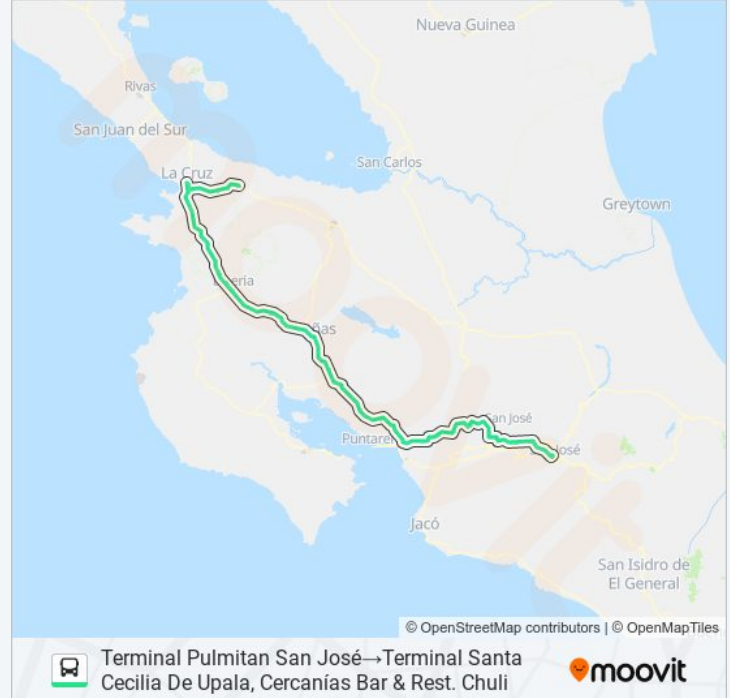

Frente A Centro Logístico Grupo Ticalcercanías A
Zona Franca the Green Park, Autopista Bernardo
Soto Alajuela

Frente A Plantel Recope, Autopista Bernardo Soto
Alajuela

Fábrica Nacional De Licores, Autopista Bernardo
Soto Grecia

Monumento Griego, Autopista Bernardo Soto
Grecia

Cercanías A Iglesia Católica El Llano, Autopista
Bernardo Soto Naranjo

Intersección Naranjo, Autopista Bernardo Soto
Naranjo

Cruce Entrada A San Miguel Bernardo Soto,
Naranjo

Autos Hermanos Barrantes

Puente Buenos Aires, Autopista Bernardo Soto
Palmares

Intersección Palmares, Autopista Bernardo Soto

Palmares

Cruce Con Calle La Cima, Autopista Bernardo Soto San Ramón

Contiguo A Rest. Rancho Tico, Autopista Bernardo Soto San Ramón

Contiguo A Entrada Caserío Cañal Blanco, Autopista Bernardo Soto San Ramón

Intersección San Ramón, Interamericana Norte San Ramón

Contiguo A Lubricamiones, Interamerica Norte San Ramón

Contiguo A Rest. El Parqueo, Interamerica Norte San Ramón