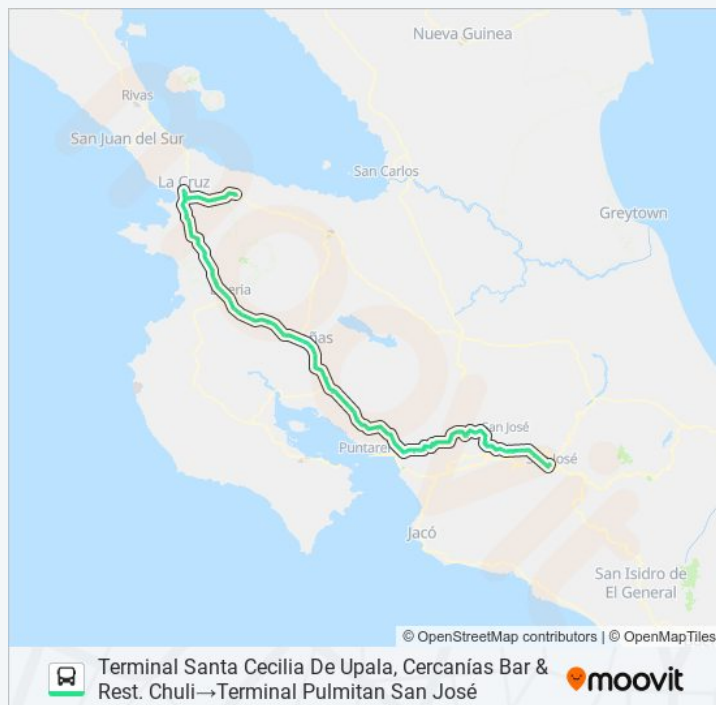

Carrizal, Corredor Noratlántico La Cruz

Posterior A Puente Río Sapoá, Corredor Noratlántico La Cruz

Frente A Hotel El Paraje, Interamericana Norte La Cruz

Contiguo A Lubricentro Ponce, Interamericana Norte La Cruz

Contiguo A Entrada Barrio Irvin Wilhite, Interamericana Norte La Cruz

Frente A Entrada Barrio Orosí, Interamericana Norte La Cruz

Contiguo A Servicentro La Cruz

Contiguo A Super Vimari, La Cruz

Super El Único, La Cruz

Terminal De Buses La Cruz

Oficinas Banco Popular La Cruz

Frente A Super Vimari, La Cruz

Oficinas Banco Nacional La Cruz

Contiguo A Entrada Barrio Orosí, Interamericana Norte La Cruz

Frente A Entrada Barrio Irvin Wilhite, Interamericana Norte La Cruz

Frente A Lubricentro Ponce, Interamericana Norte La Cruz

Contiguo A Hotel El Paraje, Interamericana Norte La Cruz

Intersección Con Corredor Noratlántico, Interamericana Norte La Cruz

Provisional

Contiguo A Rancho Mari, Interamericana Norte La Cruz

Cruce Con Calle Guacalito, Interamericana Norte La Cruz

Contiguo A Finca La Estrella, Interamericana Norte La Cruz

Torres Gemelas, Interamericana Norte La Cruz

Frente A Bar & Rest. Marakabu, Interamericana

domingo

04:30 - 14:30

Información de la línea **SAN JOSÉ - SANTA CECILIA DE LA CRUZ POR LIBERIA** de autobús

Dirección: Terminal Santa Cecilia De Upala, Cercanías Bar & Rest. Chuli→Terminal Pulmitan San José

Paradas: 192

Duración del viaje: 391 min

Resumen de la línea: