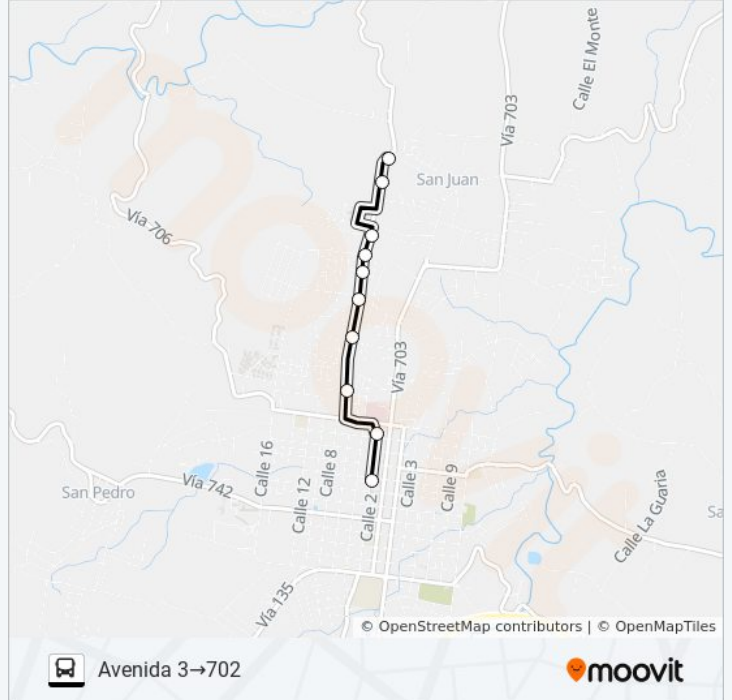

SAN RAMON - CALLE ANGEL...

Avenida
3→702

Ver En Modo Sitio Web

La línea SAN RAMON - CALLE ANGELES - SAN JUAN de autobús (Avenida 3→702) tiene 2 rutas. Sus horas de operación los días laborables regulares son:

Sentido: Avenida 3→702

10 paradas

[VER HORARIO DE LA LÍNEA](#)

Avenida 3

Calle 2

Frente A La Gran Bodega, San Ramón

Frente A Polideportivo San Ramón

Frente A Canchas Sintéticas Rojas, San Ramón

702

702

Carr 702

Carretera 702-2

702

Horario de la línea SAN RAMON - CALLE ANGELES - SAN JUAN de autobús

Avenida 3→702 Horario de ruta:

lunes	6:00 - 19:00
martes	6:00 - 19:00
miércoles	6:00 - 19:00
jueves	6:00 - 19:00
viernes	6:00 - 19:00
sábado	6:00 - 19:00
domingo	6:00 - 19:00

Información de la línea SAN RAMON - CALLE ANGELES - SAN JUAN de autobús**Dirección:** Avenida 3→702**Paradas:** 10**Duración del viaje:** 8 min**Resumen de la línea:**

Sentido: Provisional→Empresarios Unidos