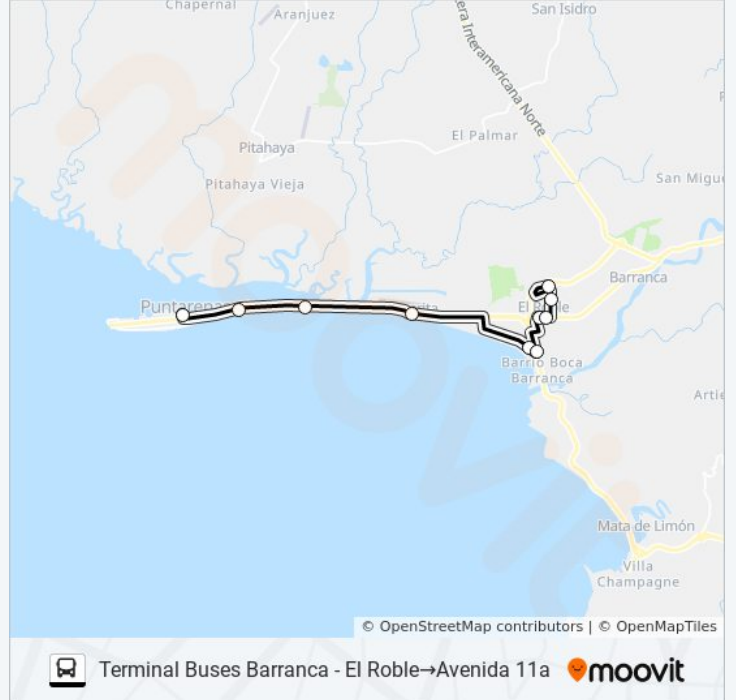

**Dirección:** Avenida 11a→Terminal Buses Barranca - El Roble

**Paradas:** 8

**Duración del viaje:** 20 min

**Resumen de la línea:**

**Sentido: Terminal Buses Barranca - El Roble → Avenida 11a**

10 paradas

Cercanías A Hotel Fiesta Resort, El Roble  
Puntarenas

Contiguo A Terminal Eupsa El Roble, Puntarenas

Palí El Roble, Puntarenas

Avenida 5a, 930

Avenida 11a

### Horario de la línea PUNTARENAS - EL ROBLE - JIRETH de autobús

Terminal Buses Barranca - El Roble → Avenida 11a

Horario de ruta:

lunes	6:00 - 19:00
martes	6:00 - 19:00
miércoles	6:00 - 19:00
jueves	6:00 - 19:00
viernes	6:00 - 19:00
sábado	6:00 - 19:00
domingo	6:00 - 19:00

### Información de la línea PUNTARENAS - EL ROBLE - JIRETH de autobús

**Dirección:** Terminal Buses Barranca - El Roble → Avenida 11a

**Paradas:** 10

**Duración del viaje:** 20 min

**Resumen de la línea:**