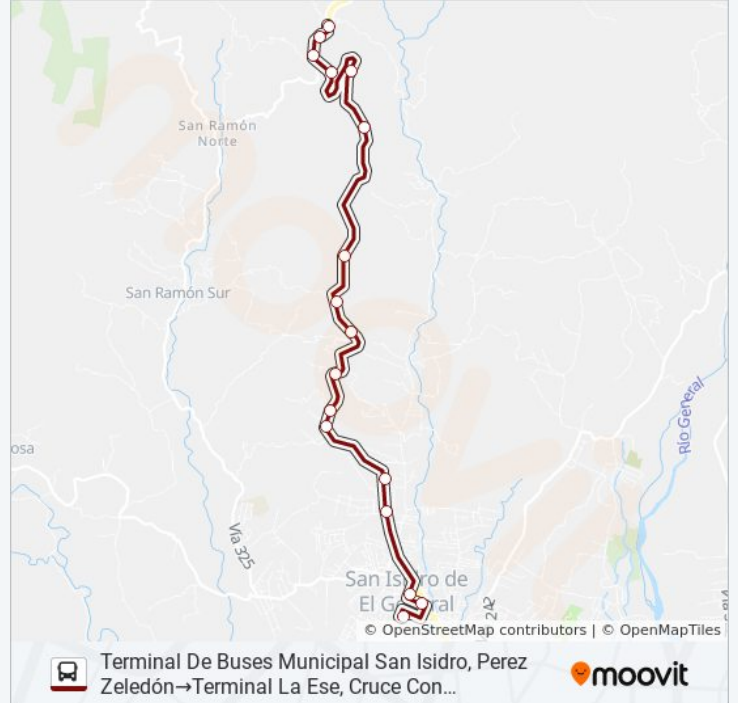

Información de la línea SAN ISIDRO DE PÉREZ ZELEDÓN - LA ESE de autobús

Dirección: Terminal De Buses Municipal San Isidro, Perez Zeledón→Terminal La Ese, Cruce Con Interamericana Sur

Paradas: 17

Duración del viaje: 26 min

Resumen de la línea:

Pérez Zeledón

Provisional

Contiguo A Iglesia Católica La Ese, Interamericana Sur Pérez Zeledón

Cruce Entrada A La Ese, Interamericana Sur Pérez Zeledón

Provisional

Terminal La Ese, Cruce Con Interamericana Sur

Sentido: Terminal La Ese, Cruce Con Interamericana Sur → Terminal De Buses Municipal San Isidro, Perez Zeledón

15 paradas

[VER HORARIO DE LA LÍNEA](#)

Terminal La Ese, Cruce Con Interamericana Sur

Provisional

Información de la línea SAN ISIDRO DE PÉREZ ZELEDÓN - LA ESE de autobús

Dirección: Terminal La Ese, Cruce Con Interamericana Sur → Terminal De Buses Municipal San Isidro, Perez Zeledón

Paradas: 15

Duración del viaje: 22 min