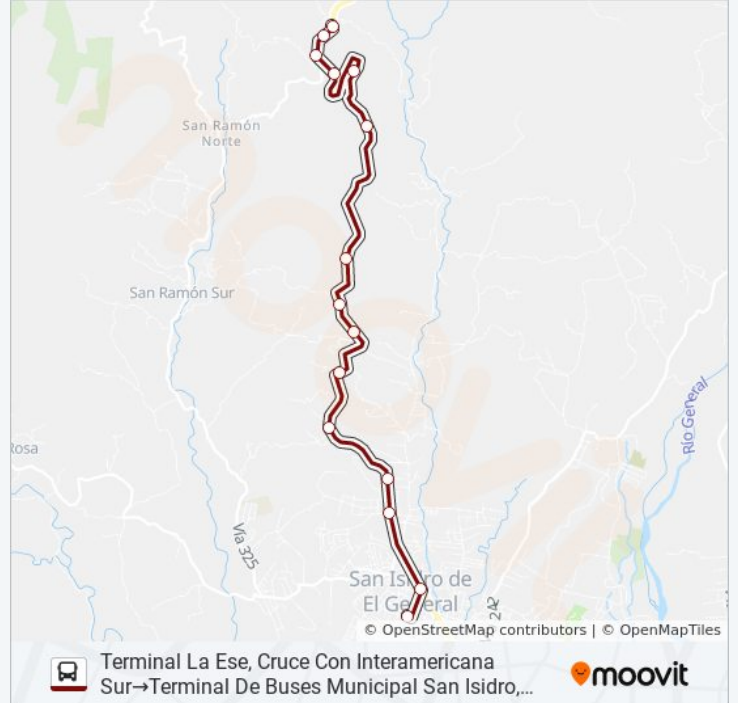

Terminal De Buses Municipal San Isidro, Perez Zeledón

Los horarios y mapas de la línea SAN ISIDRO DE PÉREZ ZELEDÓN - LA ESE de autobús están disponibles en un PDF en moovitapp.com. Utiliza [Moovit App](#) para ver los horarios de los autobuses en vivo, el horario del tren o el horario del metro y las indicaciones paso a paso para todo el transporte público en San José.

[Acerca de Moovit](#) • [Soluciones MaaS](#) • [Países incluidos](#) • [Comunidad de Moovitors](#)

© 2023 Moovit - Todos los derechos reservados

Mira los tiempos de llegada en tiempo real