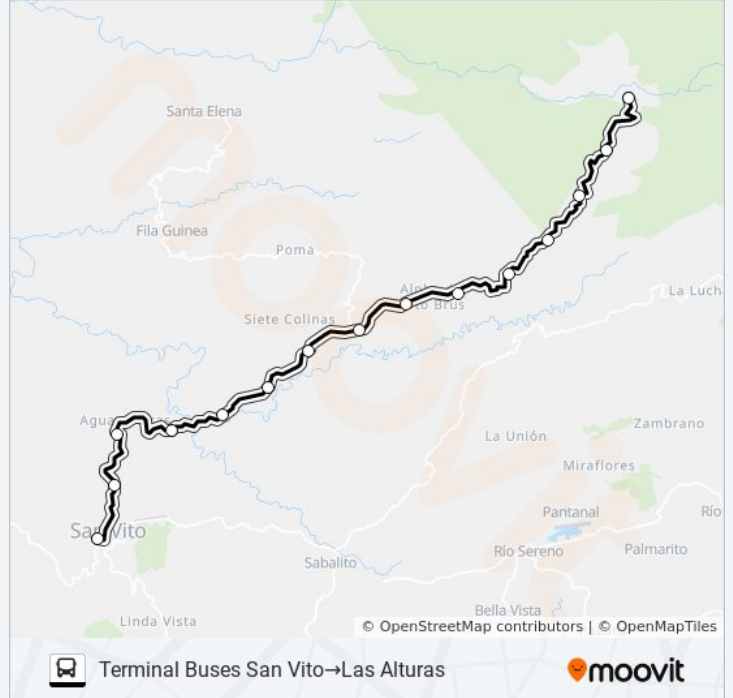

Las Alturas

Horario de la línea SAN VITO - COTON de autobús

Terminal Buses San Vito→Las Alturas Horario de ruta:

lunes	6:00 - 19:00
martes	6:00 - 19:00
miércoles	6:00 - 19:00
jueves	6:00 - 19:00
viernes	6:00 - 19:00
sábado	6:00 - 19:00
domingo	6:00 - 19:00

Información de la línea SAN VITO - COTON de autobús

Dirección: Terminal Buses San Vito→Las Alturas

Paradas: 15

Duración del viaje: 43 min

Resumen de la línea:

Los horarios y mapas de la línea SAN VITO - COTON de autobús están disponibles en un PDF en moovitapp.com. Utiliza [Moovit App](#) para ver los horarios de los autobuses en vivo, el horario del tren o el horario del metro y las indicaciones paso a paso para todo el transporte público en San José.