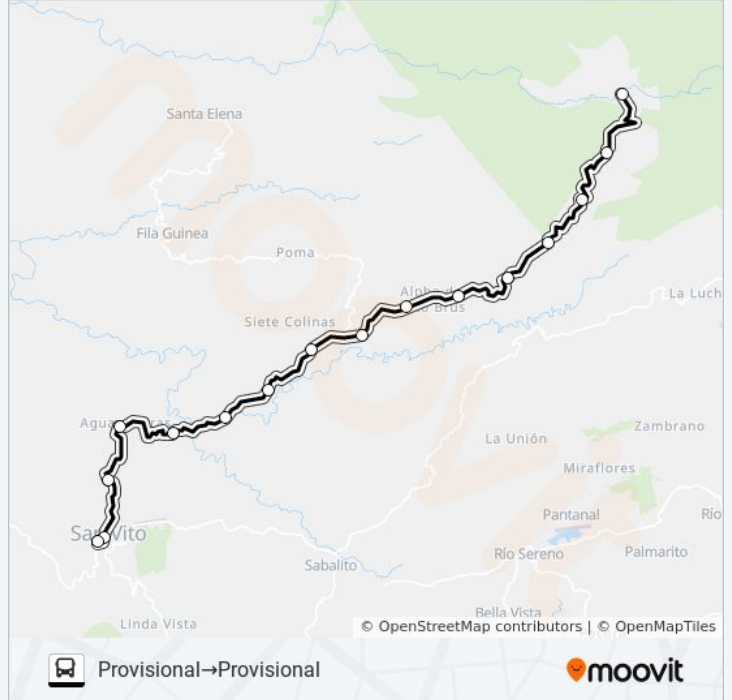

612

612

Provisional

Horario de la línea SAN VITO - COTON de autobús

Provisional→Provisional Horario de ruta:

lunes	6:00 - 19:00
martes	6:00 - 19:00
miércoles	6:00 - 19:00
jueves	6:00 - 19:00
viernes	6:00 - 19:00
sábado	6:00 - 19:00
domingo	6:00 - 19:00

Información de la línea SAN VITO - COTON de autobús**Dirección:** Provisional→Provisional**Paradas:** 16**Duración del viaje:** 44 min**Resumen de la línea:**

Sentido: Terminal Buses San Vito→Las Alturas