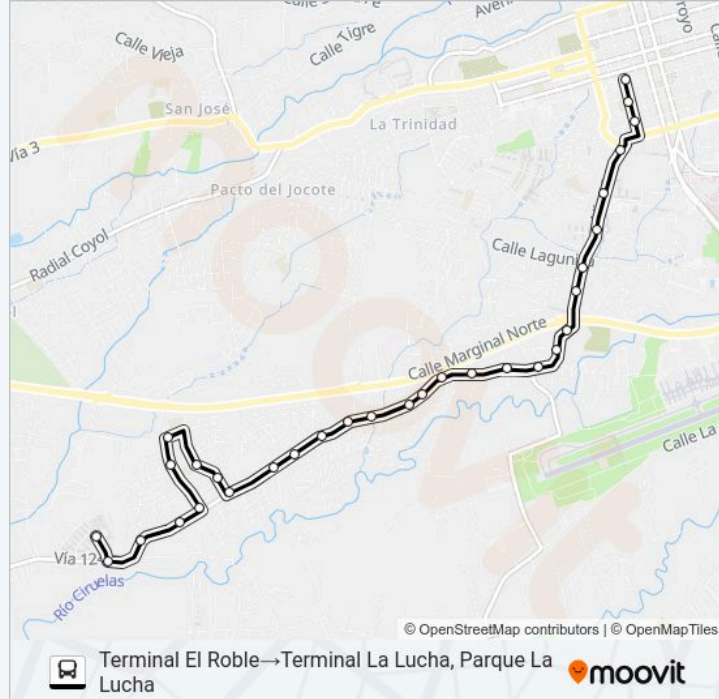

### Información de la línea ALAJUELA - EL ROBLE de autobús

**Dirección:** Terminal El Roble → Terminal La Lucha, Parque La Lucha

**Paradas:** 31

**Duración del viaje:** 23 min

**Resumen de la línea:**

Contiguo A Sport Center Jireh, La Cañada Alajuela

Repuestos Morera, Urb. Las Vegas Alajuela

Cercanías Jardín De Niños El Roble, Urb. Las Vegas Alajuela

Provisional

Contiguo A Entrada Cond. Málaga, Urb. Las Vegas Alajuela

Contiguo A Pizzería Cuba, El Roble Alajuela

Cercanías Iglesia Católica El Roble, Alajuela

Contiguo A Entrada Urb. Loma Linda, El Roble Alajuela

Contiguo A Entrada Barrio La Lucha, Alajuela

Terminal La Lucha, Parque La Lucha

**Sentido: Terminal La Lucha, Parque La Lucha → Terminal El Roble**

31 paradas

[VER HORARIO DE LA LÍNEA](#)

Terminal La Lucha, Parque La Lucha

Frente A Entrada Barrio La Lucha, Alajuela

Frente A Entrada Urb. Loma Linda, El Roble Alajuela

Iglesia Católica El Roble, Alajuela