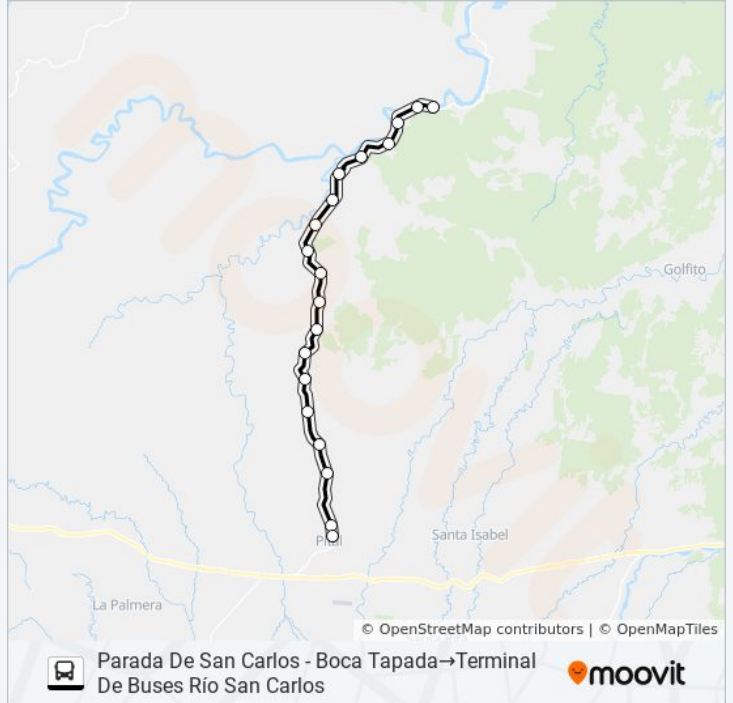

250

250

250

250

250

Horario de la línea PITAL - BOCA TAPADA - BOCA DEL RÍO SAN CARLOS de autobús

Parada De San Carlos - Boca Tapada → Terminal De Buses Río San Carlos Horario de ruta:

lunes	9:15 - 16:30
martes	9:15 - 16:30
miércoles	9:15 - 16:30
jueves	9:15 - 16:30
viernes	9:15 - 16:30
sábado	9:15 - 16:30
domingo	9:15 - 16:30

Información de la línea PITAL - BOCA TAPADA - BOCA DEL RÍO SAN CARLOS de autobús

Dirección: Parada De San Carlos - Boca Tapada → Terminal De Buses Río San Carlos

Paradas: 19

Duración del viaje: 52 min

Resumen de la línea:

 Parada De San Carlos - Boca Tapada → Terminal De Buses Río San Carlos

Sentido: Terminal De Buses Río San Carlos → Parada De San Carlos - Boca Tapada

19 paradas

[VER HORARIO DE LA LÍNEA](#)

Terminal De Buses Río San Carlos

250

250

250

250

250

Ruta 746 / La Legua

250

250