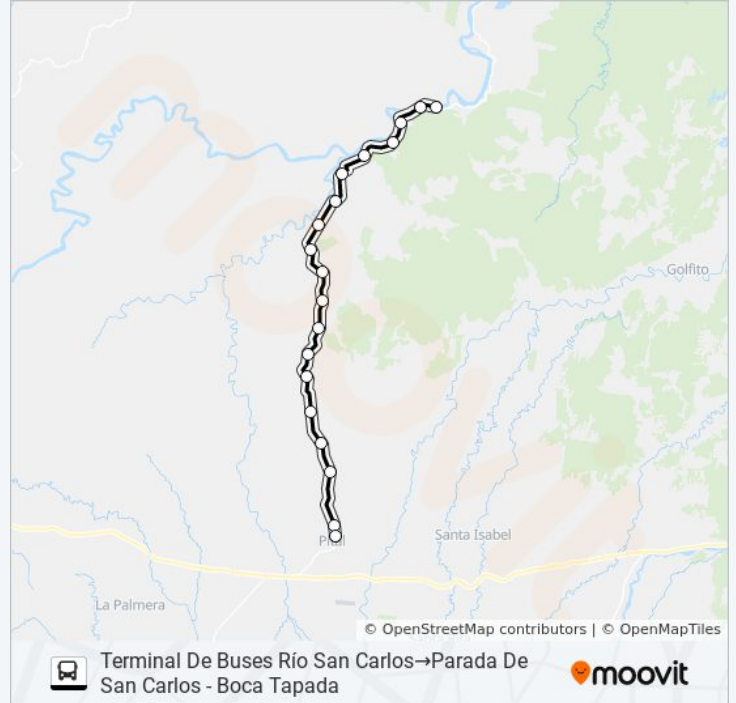

250

250

250

250

250

Ruta 746 / La Legua

250

250

250

Parada De San Carlos - Boca Tapada

Horario de la línea PITAL - BOCA TAPADA - BOCA DEL RÍO SAN CARLOS de autobús

Terminal De Buses Río San Carlos → Parada De San Carlos - Boca Tapada Horario de ruta:

lunes	5:00 - 13:00
martes	5:00 - 13:00
miércoles	5:00 - 13:00
jueves	5:00 - 13:00
viernes	5:00 - 13:00
sábado	5:00 - 13:00
domingo	5:00 - 13:00

Información de la línea PITAL - BOCA TAPADA - BOCA DEL RÍO SAN CARLOS de autobús

Dirección: Terminal De Buses Río San Carlos → Parada De San Carlos - Boca Tapada

Paradas: 19

Duración del viaje: 41 min

Resumen de la línea:

Los horarios y mapas de la línea PITAL - BOCA TAPADA - BOCA DEL RÍO SAN CARLOS de autobús están disponibles en un PDF en moovitapp.com. Utiliza [Moovit App](https://moovitapp.com) para ver los horarios de los autobuses en vivo, el horario del tren o el horario del metro y las indicaciones paso a paso para todo el transporte público en San José.