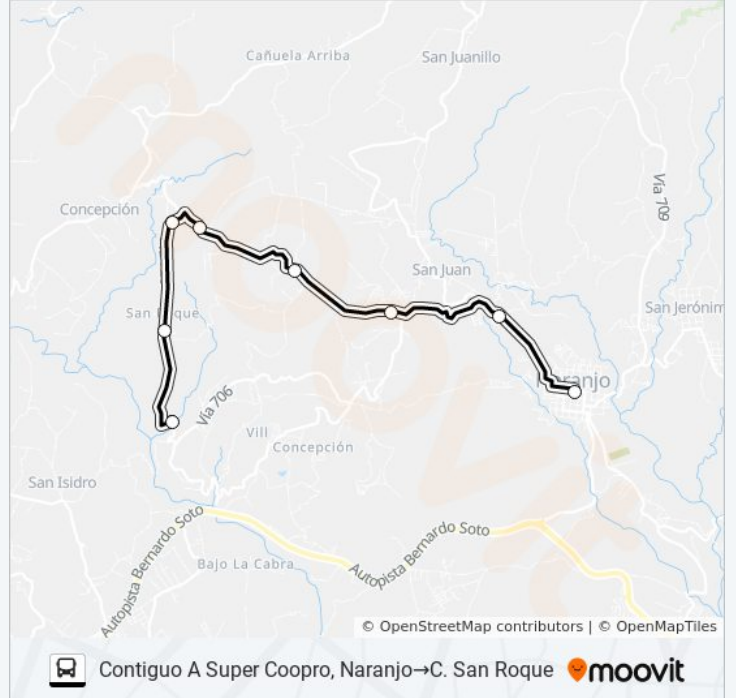

8 paradas

[VER HORARIO DE LA LÍNEA](#)

Contiguo A Super Coopro, Naranjo

El Muro

Calle Oropéndola

Provisional

Calle San Roque

Calle San Roque

Calle San Roque

C. San Roque

Horario de la línea NARANJO - SAN ROQUE de autobús

Contiguo A Super Coopro, Naranjo→C. San Roque

Horario de ruta:

lunes	6:00 - 19:00
martes	6:00 - 19:00
miércoles	6:00 - 19:00
jueves	6:00 - 19:00
viernes	6:00 - 19:00
sábado	6:00 - 19:00
domingo	6:00 - 19:00

Información de la línea NARANJO - SAN ROQUE de autobús

Dirección: Contiguo A Super Coopro, Naranjo→C. San Roque

Paradas: 8

Duración del viaje: 19 min

Resumen de la línea:

Los horarios y mapas de la línea NARANJO - SAN ROQUE de autobús están disponibles en un PDF en moovitapp.com. Utiliza [Moovit App](#) para ver los horarios de los autobuses en vivo, el horario del tren o el horario del metro y las indicaciones paso a paso para todo el transporte público en San José.