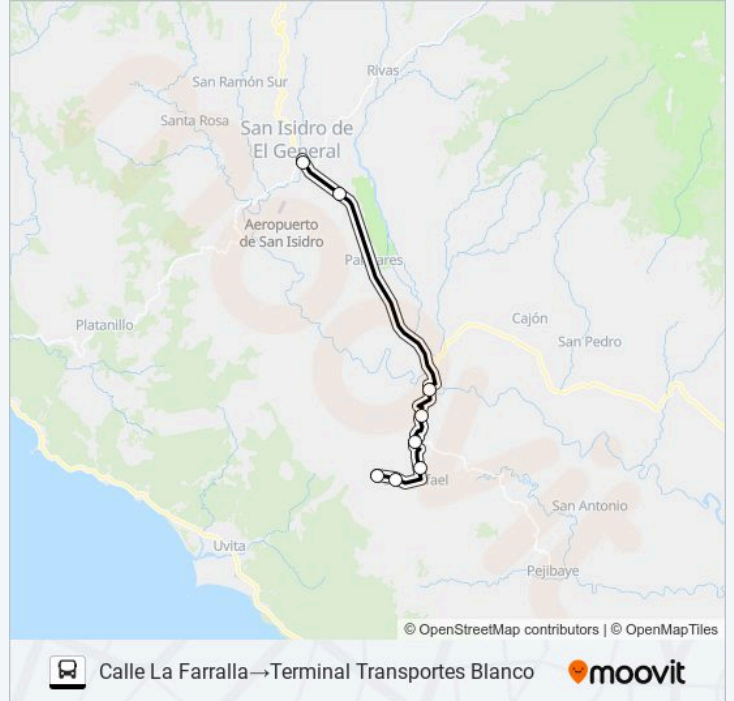

SAN ISIDRO - EL SOCORRO

Calle La Farralla→Terminal Transportes Blanco

Usa La App

La línea SAN ISIDRO - EL SOCORRO de autobús (Calle La Farralla→Terminal Transportes Blanco) tiene 2 rutas. Sus horas de operación los días laborables regulares son:

Sentido: Calle La Farralla→Terminal Transportes Blanco

8 paradas

[VER HORARIO DE LA LÍNEA](#)

Calle La Farralla

Provisional

Provisional

244

244

244

Carretera Interamericana

Terminal Transportes Blanco

Horario de la línea SAN ISIDRO - EL SOCORRO de autobús

Calle La Farralla→Terminal Transportes Blanco

Horario de ruta:

lunes	06:00 - 19:00
martes	06:00 - 19:00
miércoles	06:00 - 19:00
jueves	06:00 - 19:00
viernes	06:00 - 19:00
sábado	06:00 - 19:00
domingo	06:00 - 19:00

Información de la línea SAN ISIDRO - EL SOCORRO de autobús**Dirección:** Calle La Farralla→Terminal Transportes Blanco**Paradas:** 8**Duración del viaje:** 28 min**Resumen de la línea:**

Sentido: Gafeso Bus Station → Calle La Farralla