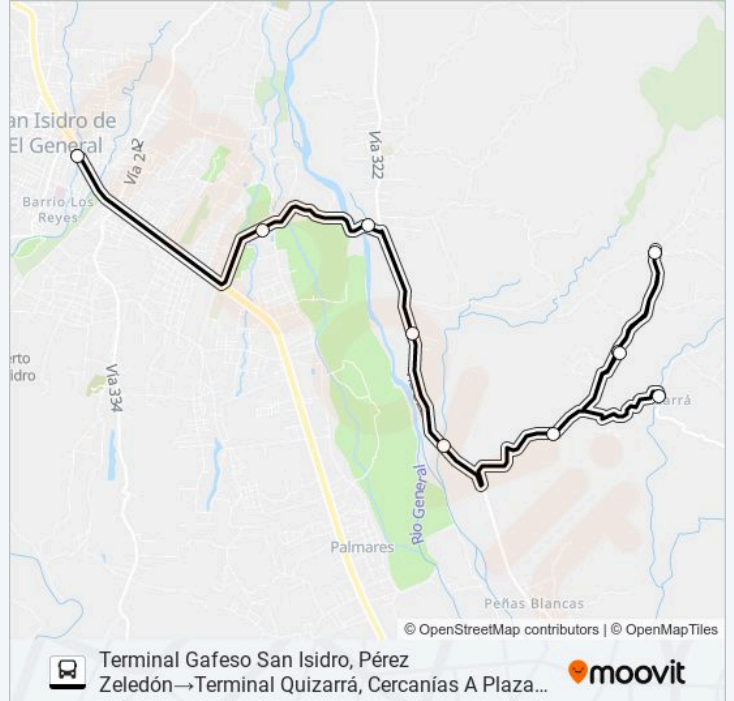

**Sentido: Terminal Gafeso San Isidro, Pérez Zeledón→Terminal Quizarrá, Cercanías A Plaza De Deportes Quizarrá**

10 paradas

[VER HORARIO DE LA LÍNEA](#)

Terminal Gafeso San Isidro, Pérez Zeledón

Ruta 321

Ruta 321

Terminal Gafeso San Isidro, Pérez Zeledón→Terminal Quizarrá, Cercanías A Plaza De Deportes Quizarrá Horario de ruta:

lunes	06:00 - 19:00
martes	06:00 - 19:00
miércoles	06:00 - 19:00
jueves	06:00 - 19:00
viernes	06:00 - 19:00
sábado	06:00 - 19:00
domingo	06:00 - 19:00

**Información de la línea SAN ISIDRO - HERMOZA - QUIZARRA de autobús**

**Dirección:** Terminal Gafeso San Isidro, Pérez Zeledón→Terminal Quizarrá, Cercanías A Plaza De Deportes Quizarrá

**Paradas:** 10

**Duración del viaje:** 27 min

**Resumen de la línea:**

**Sentido: Terminal Quizarrá, Cercanías A Plaza De Deportes Quizarrá→Terminal Gafeso San Isidro, Pérez Zeledón**

10 paradas

[VER HORARIO DE LA LÍNEA](#)

Terminal Quizarrá, Cercanías A Plaza De Deportes Quizarrá