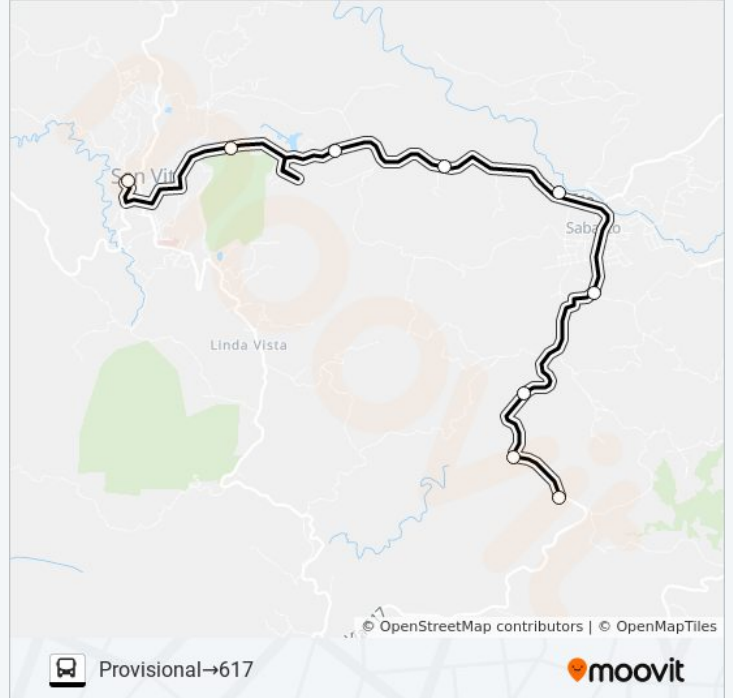

**Información de la línea SAN VITO - SAN ANTONIO de autobús****Dirección:** 617→Provisional**Paradas:** 11**Duración del viaje:** 26 min**Resumen de la línea:**

**Sentido: Provisional→617**

9 paradas

[VER HORARIO DE LA LÍNEA](#)

Provisional

613

613

613

613

617

617

617

617

**Horario de la línea SAN VITO - SAN ANTONIO de autobús**

Provisional→617 Horario de ruta:

lunes	6:00 - 19:00
martes	6:00 - 19:00
miércoles	6:00 - 19:00
jueves	6:00 - 19:00
viernes	6:00 - 19:00
sábado	6:00 - 19:00
domingo	6:00 - 19:00

**Información de la línea SAN VITO - SAN ANTONIO de autobús**

**Dirección:** Provisional→617

**Paradas:** 9

**Duración del viaje:** 24 min

**Resumen de la línea:**

Los horarios y mapas de la línea SAN VITO - SAN ANTONIO de autobús están disponibles en un PDF en [moovitapp.com](https://moovitapp.com). Utiliza [Moovit App](#) para ver los horarios de los autobuses en vivo, el horario del tren o el horario del metro y las indicaciones paso a paso para todo el transporte público en San José.