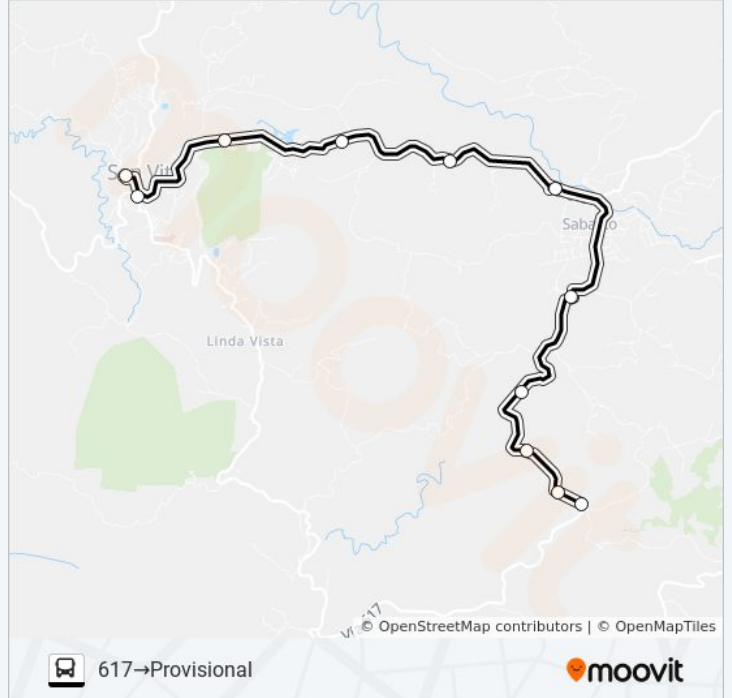

11 paradas

[VER HORARIO DE LA LÍNEA](#)

617

Provisional

617

617

617

613

613

613

613

Estación De Taxis Rojos

Provisional

**Horario de la línea SAN VITO - SAN ANTONIO de autobús**

617→Provisional Horario de ruta:

lunes	6:00 - 19:00
martes	6:00 - 19:00
miércoles	6:00 - 19:00
jueves	6:00 - 19:00
viernes	6:00 - 19:00
sábado	6:00 - 19:00
domingo	6:00 - 19:00

**Información de la línea SAN VITO - SAN ANTONIO de autobús****Dirección:** 617→Provisional**Paradas:** 11**Duración del viaje:** 26 min**Resumen de la línea:**

**Sentido: Provisional→617**

9 paradas

[VER HORARIO DE LA LÍNEA](#)

617

**Horario de la línea SAN VITO - SAN ANTONIO de autobús**

Provisional→617 Horario de ruta:

lunes	6:00 - 19:00
martes	6:00 - 19:00
miércoles	6:00 - 19:00
jueves	6:00 - 19:00
viernes	6:00 - 19:00
sábado	6:00 - 19:00
domingo	6:00 - 19:00