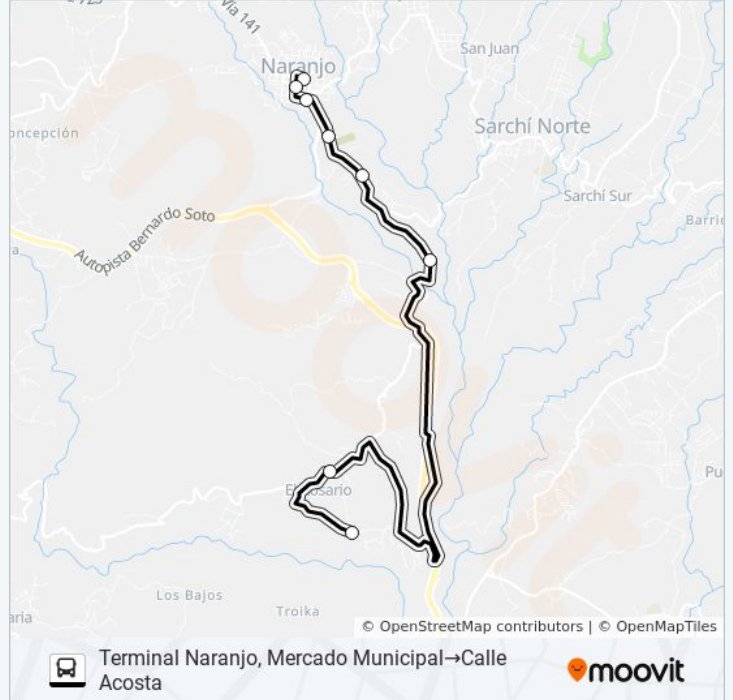

Los horarios y mapas de la línea NARANJO - ROSARIO de autobús están disponibles en un PDF en moovitapp.com. Utiliza [Moovit App](#) para ver los horarios de los autobuses en vivo, el horario del tren o el horario del metro y las indicaciones paso a paso para todo el transporte público en San José.

[Acerca de Moovit](#) • [Soluciones MaaS](#) • [Países incluidos](#) • [Comunidad de Moovitors](#)

© 2023 Moovit - Todos los derechos reservados

Mira los tiempos de llegada en tiempo real