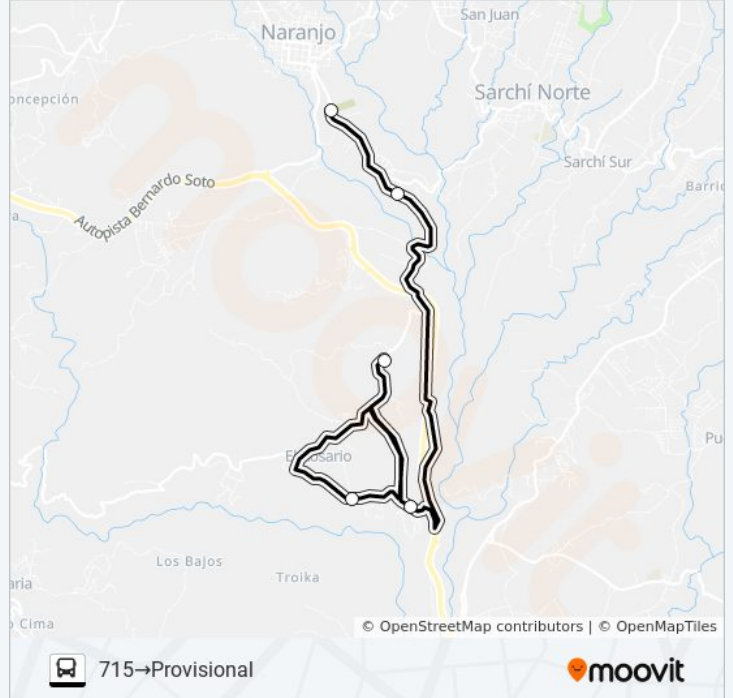

[VER HORARIO DE LA LÍNEA](#)

715

Calle Acosta

Calle Pérez

715

Provisional

Horario de la línea NARANJO - ROSARIO de autobús

715→Provisional Horario de ruta:

Sentido: Terminal Naranjo, Mercado Municipal→Calle Acosta

8 paradas

[VER HORARIO DE LA LÍNEA](#)

Terminal Naranjo, Mercado Municipal

Frente A Iglesia De Nuestra Señora De Las Piedades, Naranjo

Diagonal A Mi Servicentro Naranjo