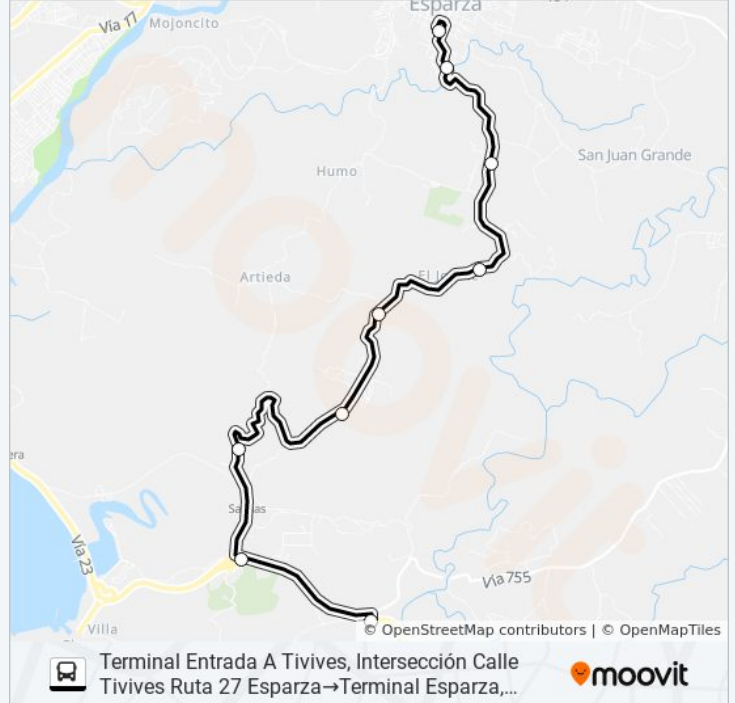

#### Información de la línea ESPARZA - ENTRADA A TIVIVES de autobús

**Dirección:** Terminal Entrada A Tivives, Intersección Calle Tivives Ruta 27 Esparza→Terminal Esparza, Costado Sur Parque Esparza

**Paradas:** 9

**Duración del viaje:** 22 min

**Resumen de la línea:**

**Sentido: Terminal Esparza, Costado Sur Parque Esparza→Terminal Entrada A Tivives, Intersección Calle Tivives Ruta 27 Esparza**

11 paradas

[VER HORARIO DE LA LÍNEA](#)