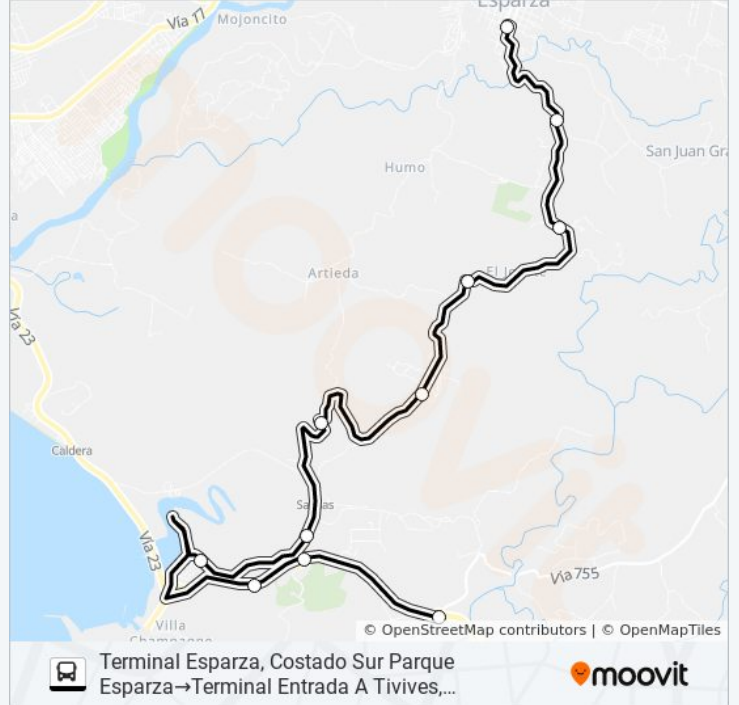

Los horarios y mapas de la línea ESPARZA - ENTRADA A TIVIVES de autobús están disponibles en un PDF en moovitapp.com. Utiliza [Moovit App](#) para ver los horarios de los autobuses en vivo, el horario del tren o el horario del metro y las indicaciones paso a paso para todo el transporte público en San José.

[Acerca de Moovit](#) • [Soluciones MaaS](#) • [Países incluidos](#) • [Comunidad de Moovitors](#)

© 2023 Moovit - Todos los derechos reservados

Mira los tiempos de llegada en tiempo real