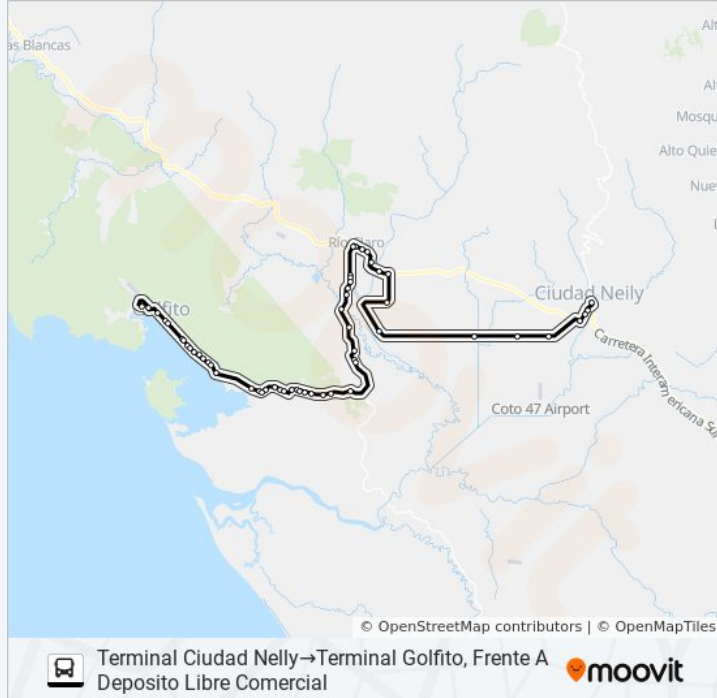

Sur Golfito

Intersección Río Claro, Interamericana Sur Golfito

Palí Río Claro, Golfito

Frente A Bar & Rest. Mi Choza, Golfito

Provisional

Provisional

Frente A Abastecedor Campos, Bambel Golfito

Provisional

Contiguo A Entrada Kilómetro Veinticuatro, Golfito

Provisional

Frente A Escuela Kilómetro Veinte, Golfito

Provisional

Frente A Minisuper Kilómetro Veinte, Golfito

Intersección A Playa Zancudo, Golfito

Provisional

Contiguo A Alojamiento Treetop Camping And Forest Reserve, Golfito

Frente A Escuela La Mona, Golfito

Contiguo A Pulpería Yogema, La Mona Golfito

Provisional

Provisional

Provisional

Provisional

Frente A Taller Mecánico Vialka, Golfito

Frente A Alojamiento La Purruja Lodge, Golfito

Frente A Bar & Rest. Río De Janeiro, Golfito

Frente A Entrada Kilómetro Siete, Golfito

Provisional

Provisional

Frente A Hotel Las Gaviotas, Golfito

Contiguo A Abastecedor Joseph, Kilómetro Tres, Golfito

Contiguo A Plaza De Deportes Kilómetro Tres, Golfito

Contiguo A Entrada Barrio San Martín, Golfito