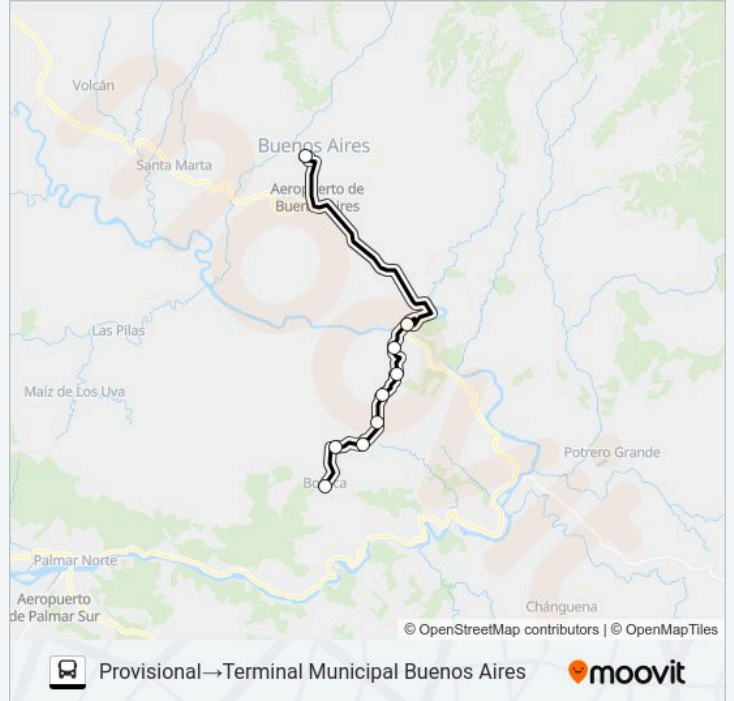

**Sentido: Provisional→Terminal Municipal Buenos Aires**

9 paradas

[VER HORARIO DE LA LÍNEA](#)

Provisional

Provisional

Provisional

Provisional

Provisional

Provisional

Provisional

Provisional

Terminal Municipal Buenos Aires

**Horario de la línea BUENOS AIRES - BORUCA de autobús**

Provisional→Terminal Municipal Buenos Aires

Horario de ruta:

domingo	06:00 - 19:00
lunes	06:00 - 19:00
martes	06:00 - 19:00
miércoles	06:00 - 19:00
jueves	06:00 - 19:00
viernes	06:00 - 19:00
sábado	06:00 - 19:00

**Información de la línea BUENOS AIRES - BORUCA de autobús****Dirección:** Provisional→Terminal Municipal Buenos Aires**Paradas:** 9**Duración del viaje:** 31 min**Resumen de la línea:**

**Sentido: Terminal Municipal Buenos Aires → Provisional**

11 paradas

[VER HORARIO DE LA LÍNEA](#)

Terminal Municipal Buenos Aires

Provisional

Provisional

Provisional

Provisional

Provisional