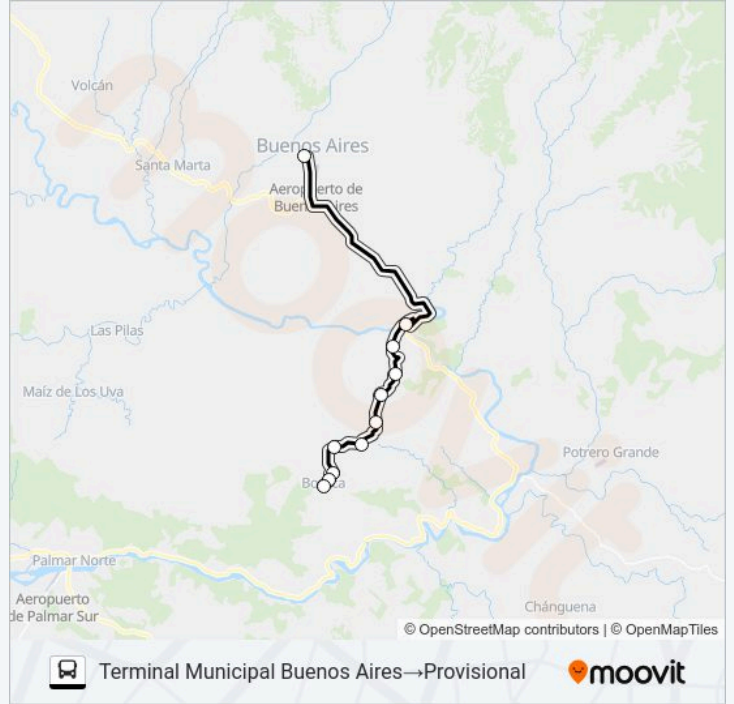

11 paradas

[VER HORARIO DE LA LÍNEA](#)

Terminal Municipal Buenos Aires

Provisional

Provisional

Provisional

Provisional

Provisional

Provisional

Provisional

Provisional

Alto Pino

Provisional

**Horario de la línea BUENOS AIRES - BORUCA de autobús**

Terminal Municipal Buenos Aires → Provisional

Horario de ruta:

domingo	06:00 - 19:00
lunes	06:00 - 19:00
martes	06:00 - 19:00
miércoles	06:00 - 19:00
jueves	06:00 - 19:00
viernes	06:00 - 19:00
sábado	06:00 - 19:00

**Información de la línea BUENOS AIRES - BORUCA de autobús**

**Dirección:** Terminal Municipal Buenos Aires → Provisional

**Paradas:** 11

**Duración del viaje:** 35 min

**Resumen de la línea:**

Los horarios y mapas de la línea BUENOS AIRES - BORUCA de autobús están disponibles en un PDF en [moovitapp.com](https://moovitapp.com). Utiliza Moovit App para ver los horarios de los autobuses en vivo, el horario del tren o el horario del metro y las indicaciones paso a paso para todo el transporte público en San José.