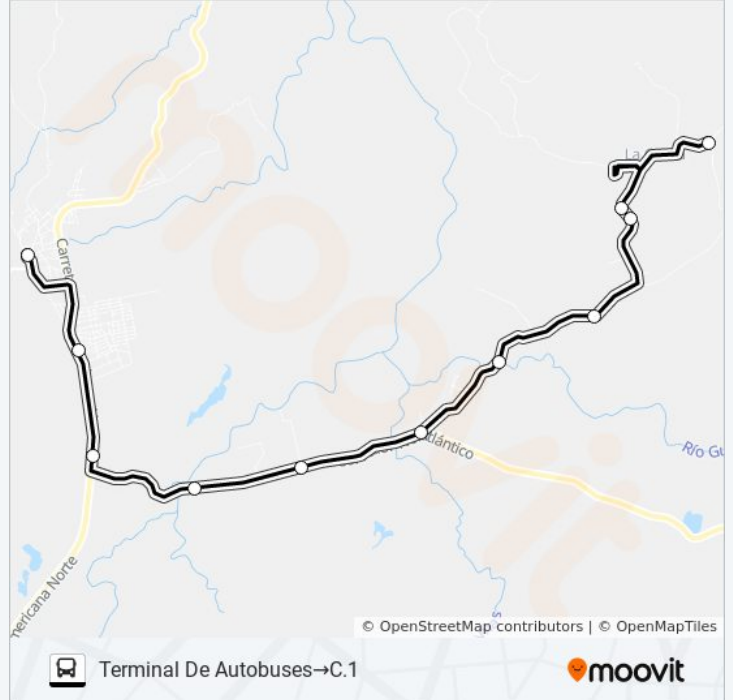

Los horarios y mapas de la línea LA CRUZ - LA GARITA de autobús están disponibles en un PDF en moovitapp.com. Utiliza [Moovit App](#) para ver los horarios de los autobuses en vivo, el horario del tren o el horario del metro y las indicaciones paso a paso para todo el transporte público en San José.

[Acerca de Moovit](#) • [Soluciones MaaS](#) • [Países incluidos](#) • [Comunidad de Moovitors](#)

© 2023 Moovit - Todos los derechos reservados

Mira los tiempos de llegada en tiempo real