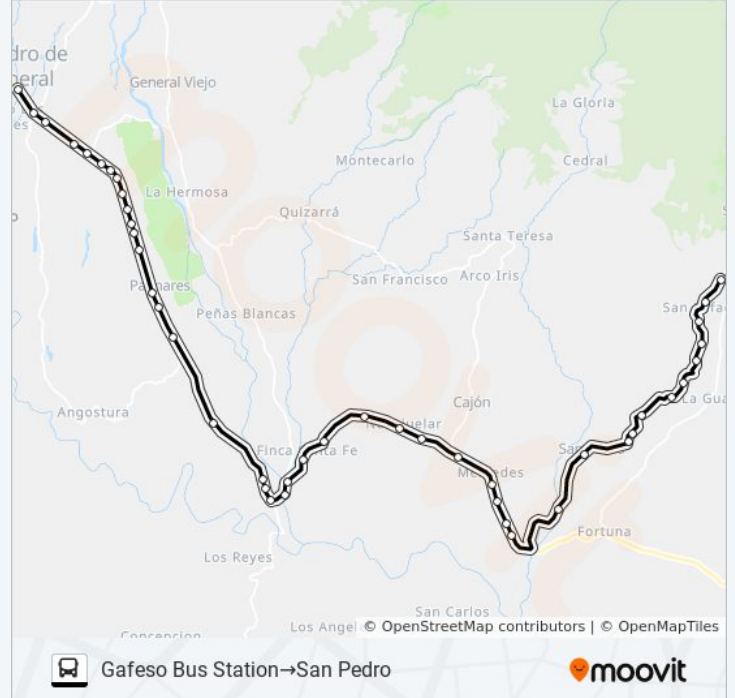

San Pedro

San Pedro

San Pedro - San Rafael

San Pedro - San Rafael

San Pedro - San R

San Pedro - San Rafael

San Pedro 7

San Pedro. San Rafa

San Pedro - San Rafael

San Pedro - San Rafael

San Pedro

San Pedro

Sentido: Vía 327→Terminal Transportes Blanco

48 paradas

[VER HORARIO DE LA LÍNEA](#)

Vía 327

Provisional

San Pedro - San Rafael

San Pedro - San Rafael

San Pedro - San Rafael

San Pedro - San Rafael

San Pedro - San Rafael

San Pedro - San Rafael

San Pedro - San Rafael