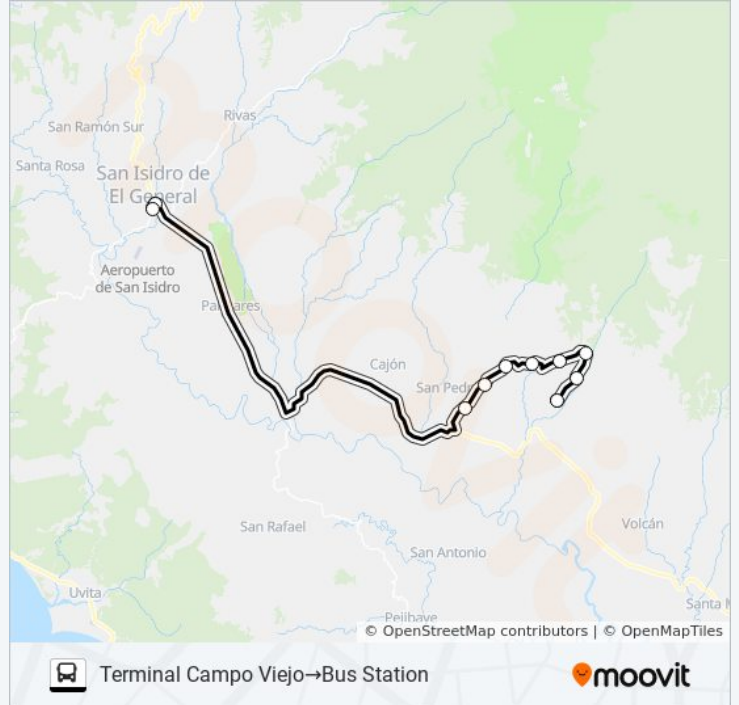

SAN ISIDRO - COLONIA CRIS...

Bus
Station→Provisional[Ver En Modo Sitio Web](#)

La línea SAN ISIDRO - COLONIA CRISTO REY de autobús (Bus Station→Provisional) tiene 2 rutas. Sus horas de operación los días laborables regulares son:

10 paradas

[VER HORARIO DE LA LÍNEA](#)

- Terminal Campo Viejo
- Provisional
- Provisional
- Provisional
- Provisional
- Unión
- Unión - Fátima - Zapotal
- Unión
- Provisional
- Bus Station

Horario de la línea SAN ISIDRO - COLONIA CRISTO REY de autobús

Terminal Campo Viejo → Bus Station Horario de ruta:

lunes	6:00 - 19:00
martes	6:00 - 19:00
miércoles	6:00 - 19:00
jueves	6:00 - 19:00
viernes	6:00 - 19:00
sábado	6:00 - 19:00
domingo	6:00 - 19:00

Información de la línea SAN ISIDRO - COLONIA CRISTO REY de autobús

Dirección: Terminal Campo Viejo → Bus Station

Paradas: 10

Duración del viaje: 43 min

Resumen de la línea:

Los horarios y mapas de la línea SAN ISIDRO - COLONIA CRISTO REY de autobús están disponibles en un PDF en moovitapp.com. Utiliza [Moovit App](#) para ver los horarios de los autobuses en vivo, el horario del tren o el horario del metro y las indicaciones paso a paso para todo el transporte público en San José.