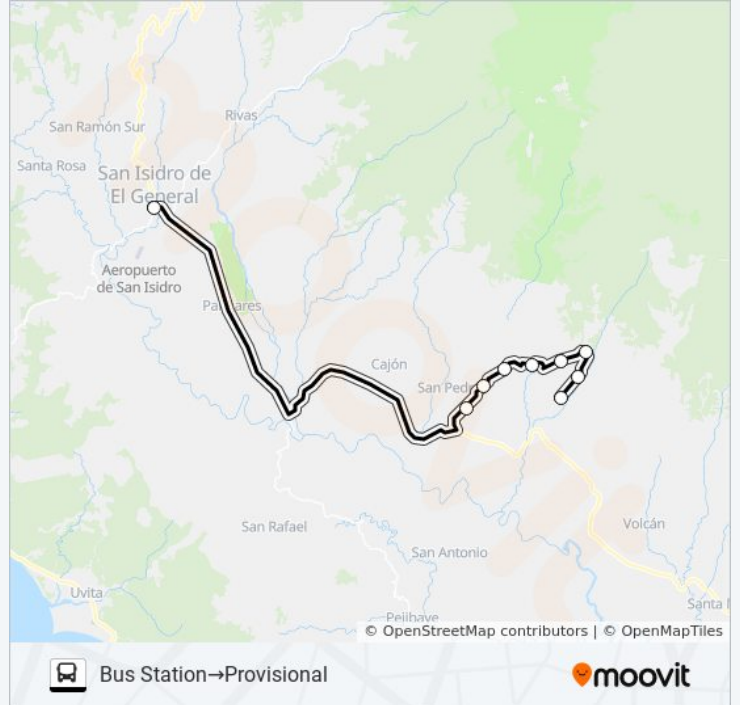

SAN ISIDRO - COLONIA CRIS...

Bus
Station→Provisional[Ver En Modo Sitio Web](#)

La línea SAN ISIDRO - COLONIA CRISTO REY de autobús (Bus Station→Provisional) tiene 2 rutas. Sus horas de operación los días laborables regulares son:

Provisional

Provisional

Provisional

Provisional

Horario de la línea SAN ISIDRO - COLONIA CRISTO REY de autobús

Bus Station→Provisional Horario de ruta:

lunes	6:00 - 19:00
martes	6:00 - 19:00
miércoles	6:00 - 19:00
jueves	6:00 - 19:00
viernes	6:00 - 19:00
sábado	6:00 - 19:00
domingo	6:00 - 19:00

Información de la línea SAN ISIDRO - COLONIA CRISTO REY de autobús**Dirección:** Bus Station→Provisional**Paradas:** 9**Duración del viaje:** 41 min**Resumen de la línea:**

Sentido: Terminal Campo Viejo → Bus Station

Terminal Campo Viejo → Bus Station Horario de ruta:

lunes	6:00 - 19:00
martes	6:00 - 19:00
miércoles	6:00 - 19:00
jueves	6:00 - 19:00
viernes	6:00 - 19:00
sábado	6:00 - 19:00
domingo	6:00 - 19:00

Información de la línea SAN ISIDRO - COLONIA CRISTO REY de autobús