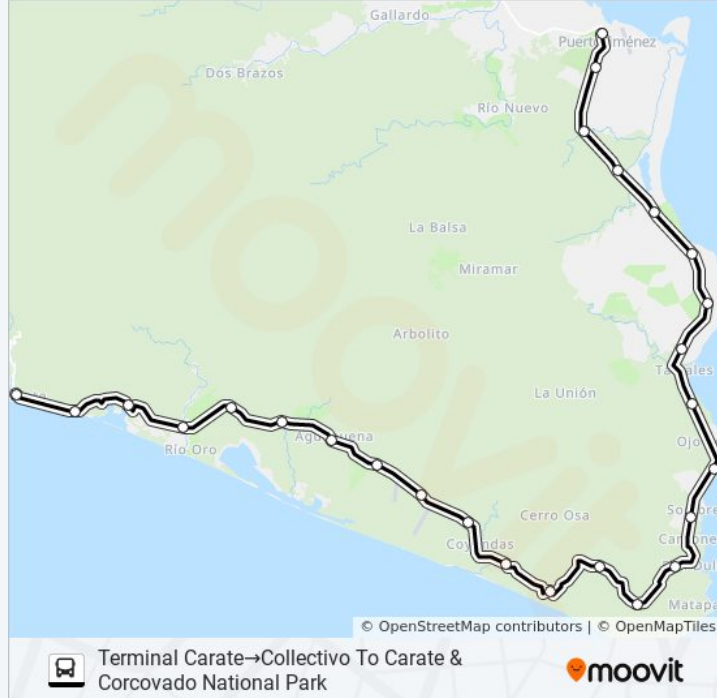

Información de la línea PUERTO JIMENEZ - CARATE de autobús

Dirección: Terminal Carate→Colectivo To Carate & Corcovado National Park

Paradas: 26

Duración del viaje: 75 min

Resumen de la línea:

245

245

245

245

245

245

245

245

Colectivo To Carate & Corcovado National Park

Sentido: Terminal Puerto Jimenez → Terminal Carate

26 paradas

[VER HORARIO DE LA LÍNEA](#)

Terminal Puerto Jimenez

245

245

245

245

245

245