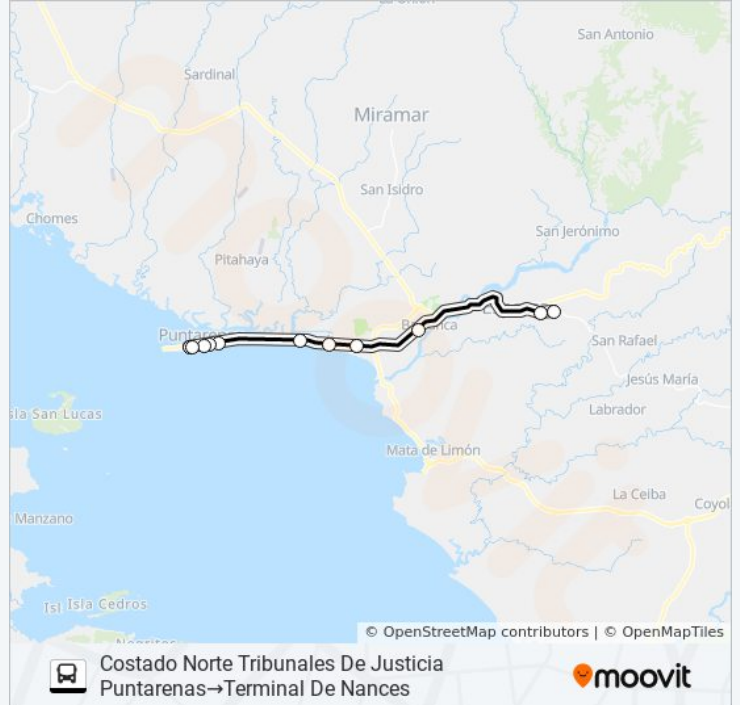

Costado Norte Tribunales De Justicia Puntarenas→Terminal De Nances Horario de ruta:

lunes	6:00 - 19:00
martes	6:00 - 19:00
miércoles	6:00 - 19:00
jueves	6:00 - 19:00
viernes	6:00 - 19:00
sábado	6:00 - 19:00
domingo	6:00 - 19:00

Información de la línea PUNTARENAS - ESPARZA - NANCES - MARAÑONAL POR BARRANCA de autobús

Dirección: Costado Norte Tribunales De Justicia Puntarenas→Terminal De Nances

Paradas: 11

Duración del viaje: 28 min

Resumen de la línea:

Sentido: Terminal De Nances→Costado Norte Tribunales De Justicia Puntarenas

33 paradas

[VER HORARIO DE LA LÍNEA](#)

Terminal De Nances

Contiguo A Super Nances, Interamerica Norte Esparza