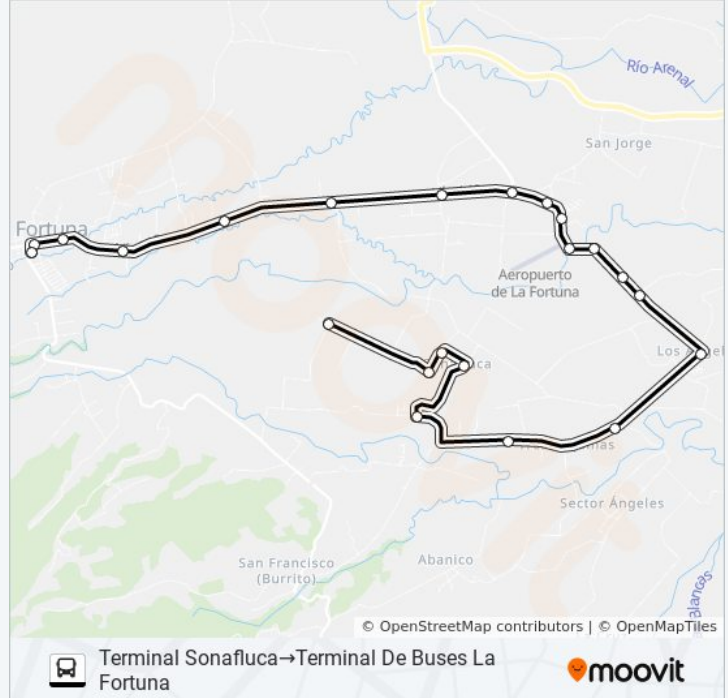

142

142

Frente A Colegio Técnico Profesional La Fortuna

Parque De La Fortuna

Terminal De Buses La Fortuna

Los horarios y mapas de la línea LA FORTUNA - ZONA FLUKA de autobús están disponibles en un PDF en moovitapp.com. Utiliza [Moovit App](https://moovitapp.com) para ver los horarios de los autobuses en vivo, el horario del tren o el horario del metro y las indicaciones paso a paso para todo el transporte público en San José.

[Acerca de Moovit](#) • [Soluciones MaaS](#) • [Países incluidos](#) • [Comunidad de Moovitors](#)

© 2023 Moovit - Todos los derechos reservados

Mira los tiempos de llegada en tiempo real