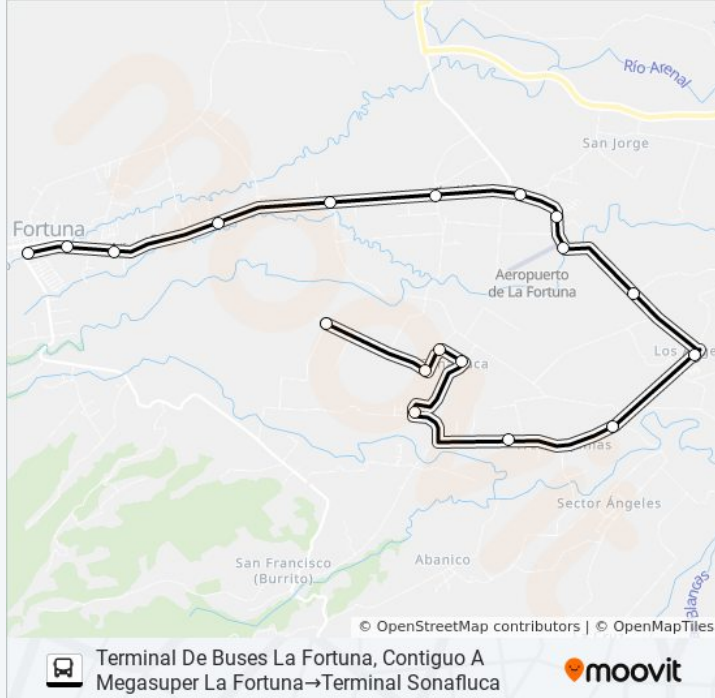

### Información de la línea LA FORTUNA - ZONA FLUKA de autobús

**Dirección:** Terminal De Buses La Fortuna, Contiguo A Megasuper La Fortuna→Terminal Sonafluca

**Paradas:** 18

**Duración del viaje:** 40 min

**Resumen de la línea:**

Provisional

Provisional

Provisional

Terminal Sonafluca

**Sentido: Terminal Sonafluca → Terminal De Buses La Fortuna**

22 paradas

[VER HORARIO DE LA LÍNEA](#)

Terminal Sonafluca

Provisional

Provisional

Provisional

Provisional

Calle La Bruja

Los Angeles - Tres Esquinas

Los Angeles - Tres Esquinas