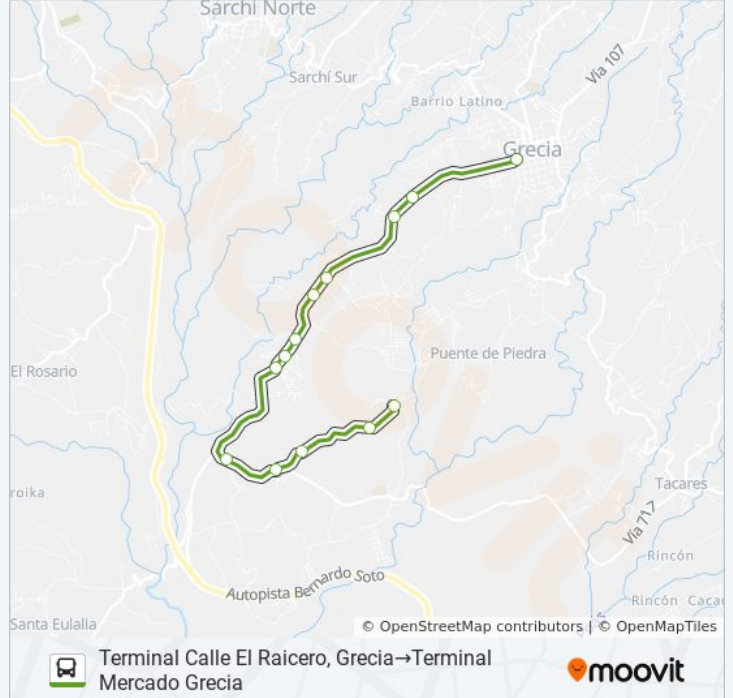

Frente A Panadería El Raicero, Grecia

Contiguo A Super La Criollita, El Alto Grecia

Contiguo A Entrada A La Argentina, Grecia

Cruce Con Calle Valerio, Radial Arnoldo Kopper Grecia

Frente A Entrada Cond. El Canal, Radial Arnoldo Kopper Grecia

### Horario de la línea GRECIA - LA ARGENTINA de autobús

Terminal Calle El Raicero, Grecia→Terminal Mercado Grecia Horario de ruta:

lunes	5:20 - 21:00
martes	5:20 - 21:00
miércoles	5:20 - 21:00
jueves	5:20 - 21:00
viernes	5:20 - 21:00
sábado	5:30 - 19:45
domingo	7:30 - 19:45

### Información de la línea GRECIA - LA ARGENTINA de autobús

**Dirección:** Terminal Calle El Raicero, Grecia→Terminal Mercado Grecia

**Paradas:** 13

**Duración del viaje:** 20 min

**Resumen de la línea:**

**Sentido: Terminal Mercado Grecia → Terminal Calle El Raicero, Grecia**

15 paradas

[VER HORARIO DE LA LÍNEA](#)

Terminal Mercado Grecia

Costado Oeste Plaza De Deportes Pinos, Grecia

Plaza De Deportes Rincón Arias, Radial Arnoldo Kopper Grecia