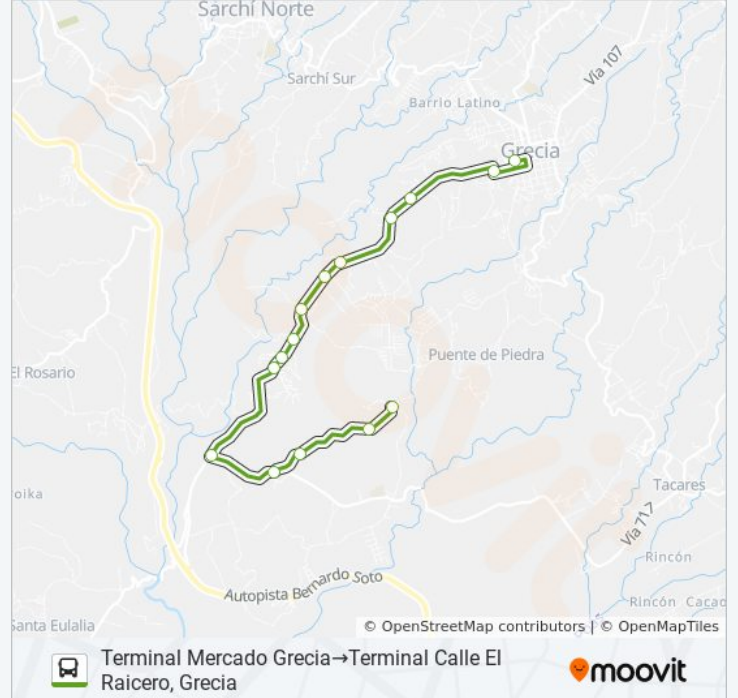

### Información de la línea GRECIA - LA ARGENTINA de autobús

**Dirección:** Terminal Mercado Grecia → Terminal Calle El Raicero, Grecia

**Paradas:** 15

**Duración del viaje:** 25 min

**Resumen de la línea:**

El Raicero Grecia

Terminal Calle El Raicero, Grecia

Los horarios y mapas de la línea GRECIA - LA ARGENTINA de autobús están disponibles en un PDF en [moovitapp.com](https://moovitapp.com). Utiliza [Moovit App](#) para ver los horarios de los autobuses en vivo, el horario del tren o el horario del metro y las indicaciones paso a paso para todo el transporte público en San José.