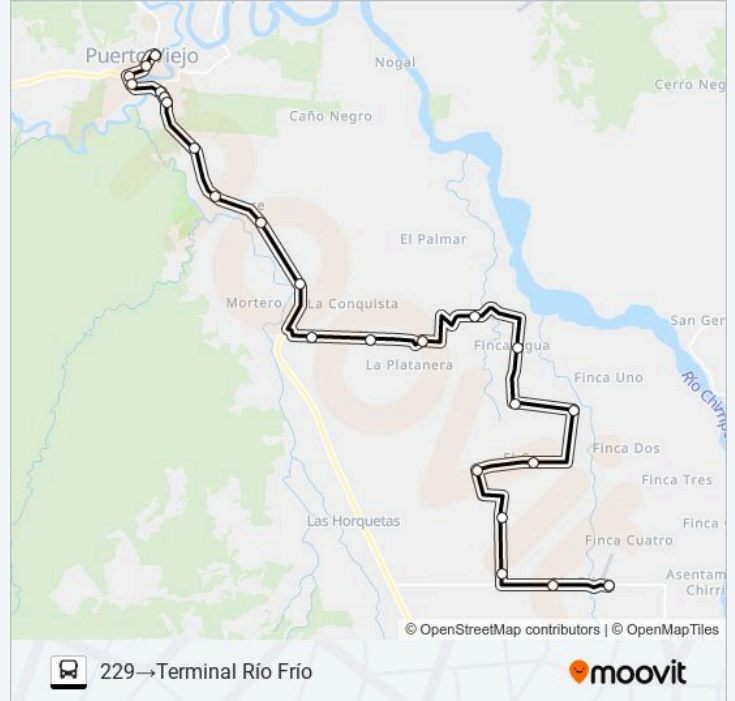

Horario de la línea RIO FRIO - LA RAMBLA - FINCA AGUA - PUERTO VIEJO de autobús

229 → Terminal Río Frío Horario de ruta:

lunes	06:00 - 19:00
martes	06:00 - 19:00
miércoles	06:00 - 19:00
jueves	06:00 - 19:00
viernes	06:00 - 19:00
sábado	06:00 - 19:00
domingo	06:00 - 19:00

Información de la línea RIO FRIO - LA RAMBLA - FINCA AGUA - PUERTO VIEJO de autobús

Dirección: 229 → Terminal Río Frío

Paradas: 24

Duración del viaje: 60 min

Resumen de la línea:

Intersección Barrio La Trinidad, Corredor Noratlántico Sarapiquí

Frente A Municipalidad De Sarapiquí, Corredor Noratlántico Sarapiquí

Frente A Servicentro Jsm Puerto Viejo, Sarapiquí

Terminal De Buses De Sarapiquí

Terminal Río Frío

Sentido: Terminal Río Frío→229

18 paradas

229

229

229

Horario de la línea RIO FRIO - LA RAMBLA - FINCA AGUA - PUERTO VIEJO de autobús

Terminal Río Frío→229 Horario de ruta:

lunes	06:00 - 19:00
martes	06:00 - 19:00
miércoles	06:00 - 19:00
jueves	06:00 - 19:00
viernes	06:00 - 19:00
sábado	06:00 - 19:00
domingo	06:00 - 19:00