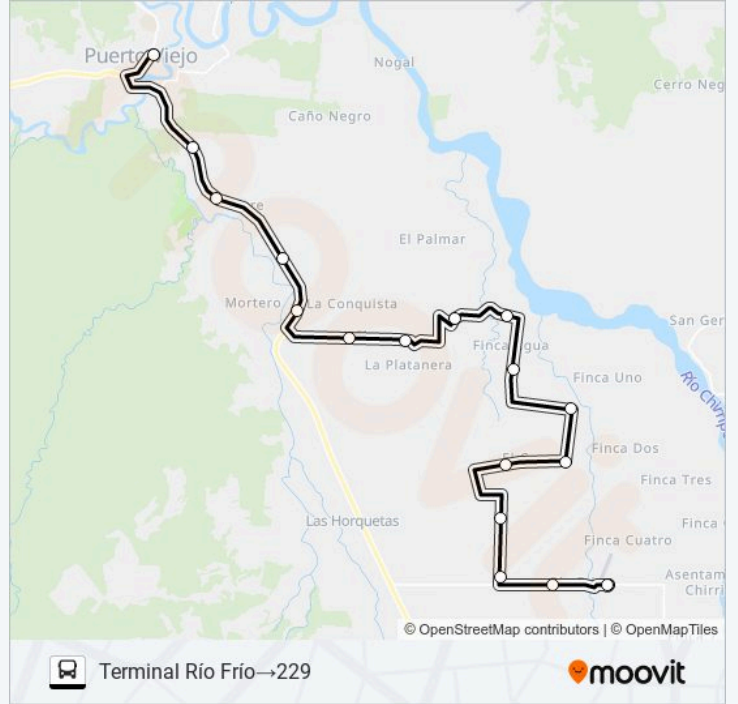

RIO FRIO - LA RAMBLA - FINCA ...

229 → Terminal Río Frío

Usa La App

La línea RIO FRIO - LA RAMBLA - FINCA AGUA - PUERTO VIEJO de autobús (229 → Terminal Río Frío) tiene 2 rutas. Sus horas de operación los días laborables regulares son:

Información de la línea RIO FRIO - LA RAMBLA - FINCA AGUA - PUERTO VIEJO de autobús

Dirección: 229 → Terminal Río Frío

Paradas: 24

Duración del viaje: 60 min

Resumen de la línea:

Intersección Barrio La Trinidad, Corredor Noratlántico Sarapiquí

229

229

229

Horario de la línea RIO FRIO - LA RAMBLA - FINCA AGUA - PUERTO VIEJO de autobús

Terminal Río Frío→229 Horario de ruta:

lunes	06:00 - 19:00
martes	06:00 - 19:00
miércoles	06:00 - 19:00
jueves	06:00 - 19:00
viernes	06:00 - 19:00
sábado	06:00 - 19:00
domingo	06:00 - 19:00

Información de la línea RIO FRIO - LA RAMBLA - FINCA AGUA - PUERTO VIEJO de autobús

Dirección: Terminal Río Frío→229

Paradas: 18

Duración del viaje: 48 min

Resumen de la línea:

Los horarios y mapas de la línea RIO FRIO - LA RAMBLA - FINCA AGUA - PUERTO VIEJO de autobús están disponibles en un PDF en moovitapp.com. Utiliza Moovit App para ver los horarios de los autobuses en vivo, el horario del tren o el horario del metro y las indicaciones paso a paso para todo el transporte público en San José.