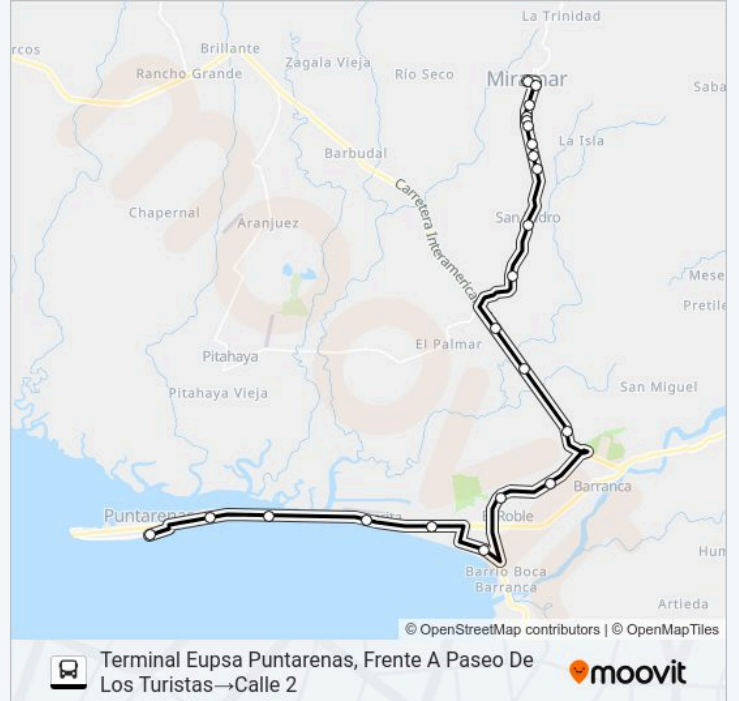

Frente A Clínica Ccss Miramar, Montes De Oro

Margarita Penón

Frente A Super El Almendro, Miramar Montes De Oro

Cementerio De Miramar, Montes De Oro

Costado Posterior A Iglesia Católica Miramar,
Montes De Oro

Calle 2

Los horarios y mapas de la línea PUNTARENAS - MIRAMAR X COSTANERA de autobús están disponibles en un PDF en moovitapp.com. Utiliza Moovit App para ver los horarios de los autobuses en vivo, el horario del tren o el horario del metro y las indicaciones paso a paso para todo el transporte público en San José.

© 2024 Moovit - Todos los derechos reservados