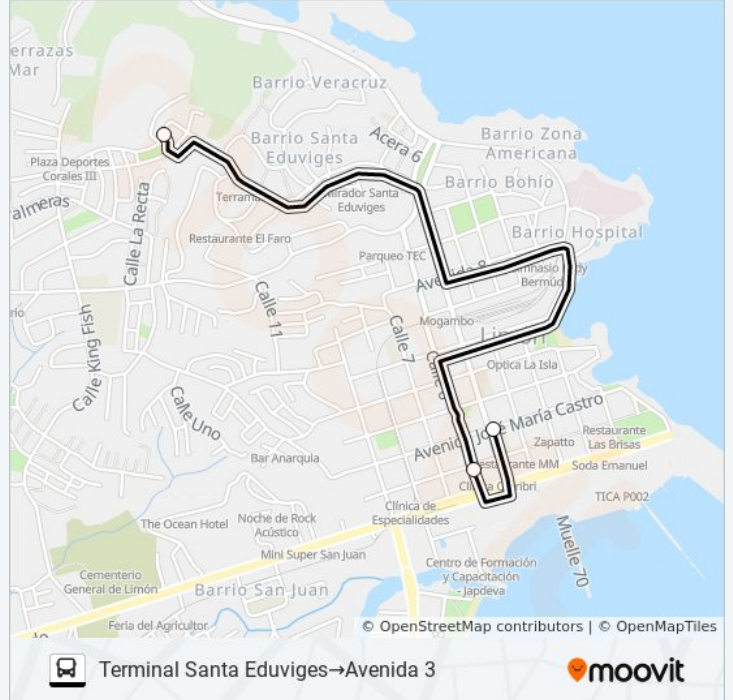

LIMON - SANTA EDUVIGES

Avenida 3→Calle Santa Eduvigis

[Ver En Modo Sitio Web](#)

La línea LIMON - SANTA EDUVIGES de autobús (Avenida 3→Calle Santa Eduvigis) tiene 2 rutas. Sus horas de operación los días laborables regulares son:

Sentido: Avenida 3→Calle Santa Eduvigis

2 paradas

[VER HORARIO DE LA LÍNEA](#)

Avenida 3

Calle Santa Eduvigis

Horario de la línea LIMON - SANTA EDUVIGES de autobús

Avenida 3→Calle Santa Eduvigis Horario de ruta:

Sentido: Terminal Santa Eduvigés → Avenida 3

3 paradas

[VER HORARIO DE LA LÍNEA](#)

Terminal Santa Eduvigés

Parada De Buses La Colina

Avenida 3

Horario de la línea LIMON - SANTA EDUVIGES de autobús

Terminal Santa Eduvigés → Avenida 3 Horario de ruta:

Dirección: Terminal Santa Eduvigés → Avenida 3

Paradas: 3

Duración del viaje: 4 min

Resumen de la línea:

Los horarios y mapas de la línea LIMON - SANTA EDUVIGES de autobús están disponibles en un PDF en moovitapp.com. Utiliza [Moovit App](https://moovitapp.com) para ver los horarios de los autobuses en vivo, el horario del tren o el horario del metro y las indicaciones paso a paso para todo el transporte público en San José.