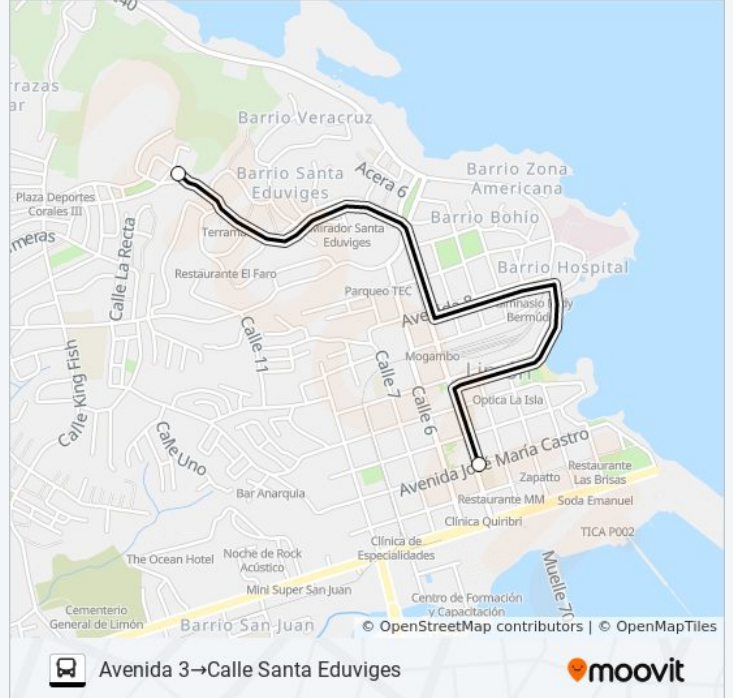

LIMON - SANTA EDUVIGES

Avenida 3→Calle Santa Eduvigis

[Ver En Modo Sitio Web](#)

La línea LIMON - SANTA EDUVIGES de autobús (Avenida 3→Calle Santa Eduvigis) tiene 2 rutas. Sus horas de operación los días laborables regulares son:

Sentido: Avenida 3→Calle Santa Eduvigis

2 paradas

[VER HORARIO DE LA LÍNEA](#)

Avenida 3

Calle Santa Eduvigis

Horario de la línea LIMON - SANTA EDUVIGES de autobús

Avenida 3→Calle Santa Eduvigis Horario de ruta:

Sentido: Terminal Santa Eduvigés → Avenida 3

3 paradas

[VER HORARIO DE LA LÍNEA](#)

Terminal Santa Eduvigés

Parada De Buses La Colina

Avenida 3

Horario de la línea LIMON - SANTA EDUVIGES de autobús

Terminal Santa Eduvigés → Avenida 3 Horario de ruta:

Dirección: Terminal Santa Eduvigés → Avenida 3

Paradas: 3

Duración del viaje: 4 min

Resumen de la línea:

Los horarios y mapas de la línea LIMON - SANTA EDUVIGES de autobús están disponibles en un PDF en moovitapp.com. Utiliza [Moovit App](https://moovitapp.com) para ver los horarios de los autobuses en vivo, el horario del tren o el horario del metro y las indicaciones paso a paso para todo el transporte público en San José.