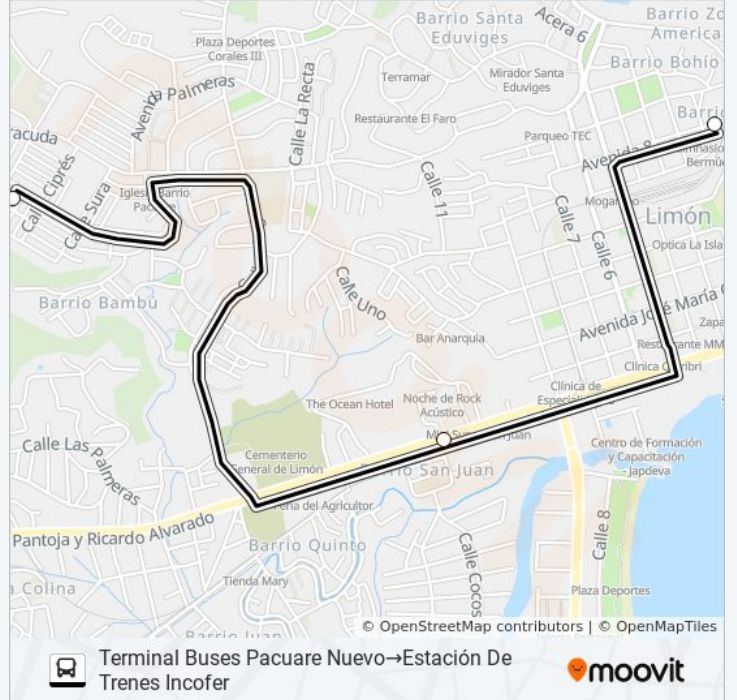

Información de la línea LIMON - PACUARE NUEVO POR COCA COLA de autobús

Dirección: Estación De Trenes Incofer→Provisional

Paradas: 3

Duración del viaje: 6 min

Resumen de la línea:

Sentido: Terminal Buses Pacuare Nuevo → Estación De Trenes Incofer

3 paradas

[VER HORARIO DE LA LÍNEA](#)

Terminal Buses Pacuare Nuevo

Contiguo A Idec San Juan, Limón

Estación De Trenes Incofer

Horario de la línea LIMON - PACUARE NUEVO POR COCA COLA de autobús

Terminal Buses Pacuare Nuevo → Estación De Trenes Incofer Horario de ruta:

lunes	06:00 - 19:00
martes	06:00 - 19:00
miércoles	06:00 - 19:00
jueves	06:00 - 19:00
viernes	06:00 - 19:00
sábado	06:00 - 19:00
domingo	06:00 - 19:00

Información de la línea LIMON - PACUARE NUEVO POR COCA COLA de autobús

Dirección: Terminal Buses Pacuare Nuevo → Estación De Trenes Incofer

Paradas: 3

Duración del viaje: 6 min

Resumen de la línea:

Los horarios y mapas de la línea LIMON - PACUARE NUEVO POR COCA COLA de autobús están disponibles en un PDF en moovitapp.com. Utiliza [Moovit App](https://moovitapp.com) para ver los horarios de los autobuses en vivo, el horario del tren o el horario del metro y las indicaciones paso a paso para todo el transporte público en San José.