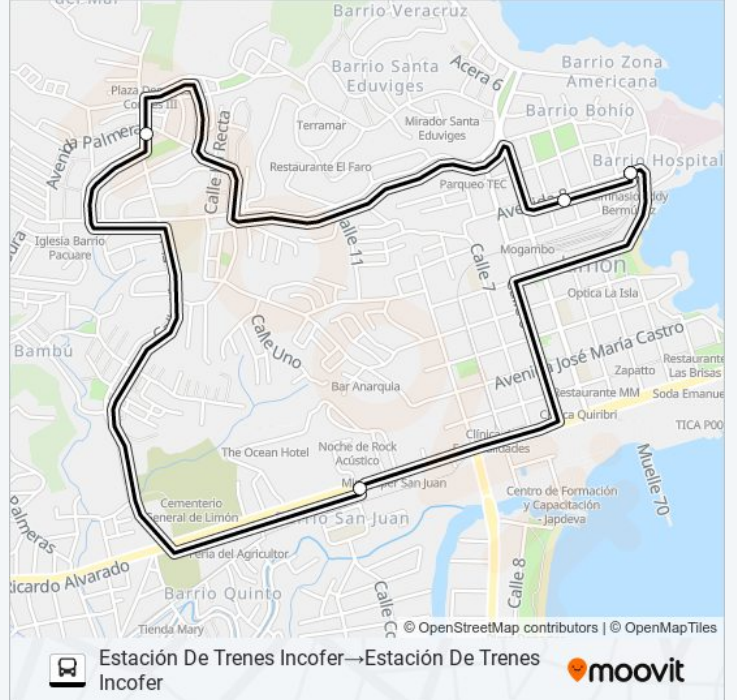

(1) a Estación De Trenes Incofer→Estación De Trenes Incofer: 06:00 - 19:00

Usa la aplicación Moovit para encontrar la parada de la línea LIMON - CORALES 3 TRIUNFO (RUTA ANILLO de autobús más cercana y descubre cuándo llega la próxima línea LIMON - CORALES 3 TRIUNFO (RUTA ANILLO de autobús

**Sentido: Estación De Trenes Incofer→Estación De Trenes Incofer**

5 paradas

[VER HORARIO DE LA LÍNEA](#)

Estación De Trenes Incofer

Contiguo A Idec San Juan, Limón

Calle King Fish

Estación De Trenes Incofer

Estación De Trenes Incofer

**Horario de la línea LIMON - CORALES 3 TRIUNFO  
(RUTA ANILLO de autobús**

Estación De Trenes Incofer→Estación De Trenes Incofer  
Horario de ruta:

lunes	06:00 - 19:00
martes	06:00 - 19:00
miércoles	06:00 - 19:00
jueves	06:00 - 19:00
viernes	06:00 - 19:00
sábado	06:00 - 19:00
domingo	06:00 - 19:00

**Información de la línea LIMON - CORALES 3 TRIUNFO (RUTA ANILLO de autobús**

**Dirección:** Estación De Trenes Incofer→Estación De Trenes Incofer

**Paradas:** 5

**Duración del viaje:** 10 min

**Resumen de la línea:**