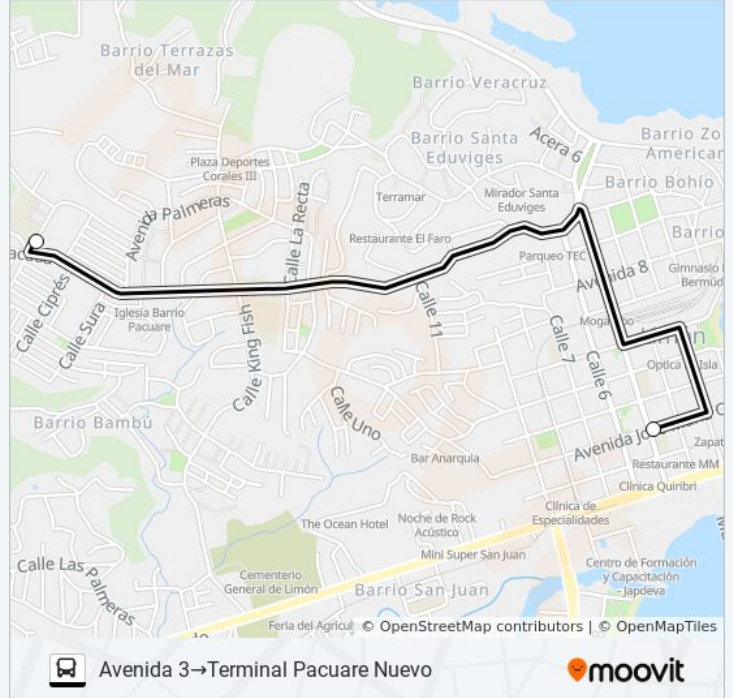

LIMON - PACUARE VIEJO - C...

Avenida
3→Terminal
Pacuare
Nuevo[Ver En Modo Sitio Web](#)

La línea LIMON - PACUARE VIEJO - CORALES POR EL COLEGIO de autobús (Avenida 3→Terminal Pacuare Nuevo) tiene 2 rutas. Sus horas de operación los días laborables regulares son:

Sentido: Avenida 3→Terminal Pacuare Nuevo

2 paradas

[VER HORARIO DE LA LÍNEA](#)

Avenida 3

Terminal Pacuare Nuevo

**Horario de la línea LIMON - PACUARE VIEJO -
CORALES POR EL COLEGIO de autobús**Avenida 3→Terminal Pacuare Nuevo Horario de
ruta:

lunes	6:00 - 19:00
martes	6:00 - 19:00
miércoles	6:00 - 19:00
jueves	6:00 - 19:00
viernes	6:00 - 19:00
sábado	6:00 - 19:00
domingo	6:00 - 19:00

**Información de la línea LIMON - PACUARE VIEJO
- CORALES POR EL COLEGIO de autobús****Dirección:** Avenida 3→Terminal Pacuare Nuevo**Paradas:** 2**Duración del viaje:** 2 min**Resumen de la línea:**

Sentido: Terminal Pacuare Nuevo→Avenida 3

3 paradas

[VER HORARIO DE LA LÍNEA](#)

Terminal Pacuare Nuevo

Estación De Trenes Incofer

Avenida 3

Horario de la línea LIMON - PACUARE VIEJO - CORALES POR EL COLEGIO de autobús