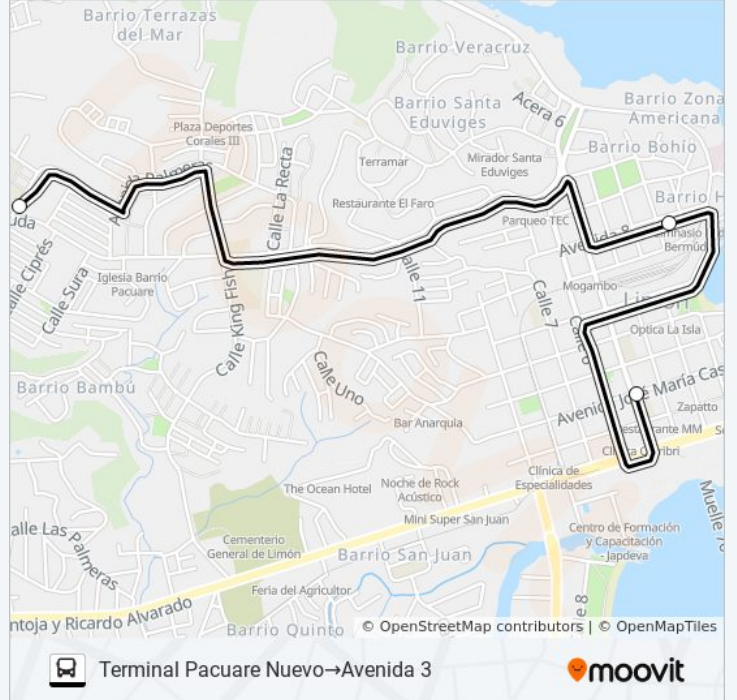

Sentido: Avenida 3→Terminal Pacuare Nuevo

2 paradas

[VER HORARIO DE LA LÍNEA](#)

Avenida 3

Terminal Pacuare Nuevo

**Horario de la línea LIMON - PACUARE VIEJO -
CORALES POR EL COLEGIO de autobús**Avenida 3→Terminal Pacuare Nuevo Horario de
ruta:

Sentido: Terminal Pacuare Nuevo→Avenida 3

3 paradas

[VER HORARIO DE LA LÍNEA](#)

Terminal Pacuare Nuevo

Estación De Trenes Incofer

Avenida 3

Horario de la línea LIMON - PACUARE VIEJO - CORALES POR EL COLEGIO de autobús

Terminal Pacuare Nuevo→Avenida 3 Horario de ruta:

lunes	6:00 - 19:00
martes	6:00 - 19:00
miércoles	6:00 - 19:00
jueves	6:00 - 19:00
viernes	6:00 - 19:00
sábado	6:00 - 19:00
domingo	6:00 - 19:00

Información de la línea LIMON - PACUARE VIEJO - CORALES POR EL COLEGIO de autobús

Dirección: Terminal Pacuare Nuevo→Avenida 3

Paradas: 3

Duración del viaje: 4 min

Resumen de la línea:

Los horarios y mapas de la línea LIMON - PACUARE VIEJO - CORALES POR EL COLEGIO de autobús están disponibles en un PDF en moovitapp.com. Utiliza [Moovit App](#) para ver los horarios de los autobuses en vivo, el horario del tren o el horario del metro y las indicaciones paso a paso para todo el transporte público en San José.