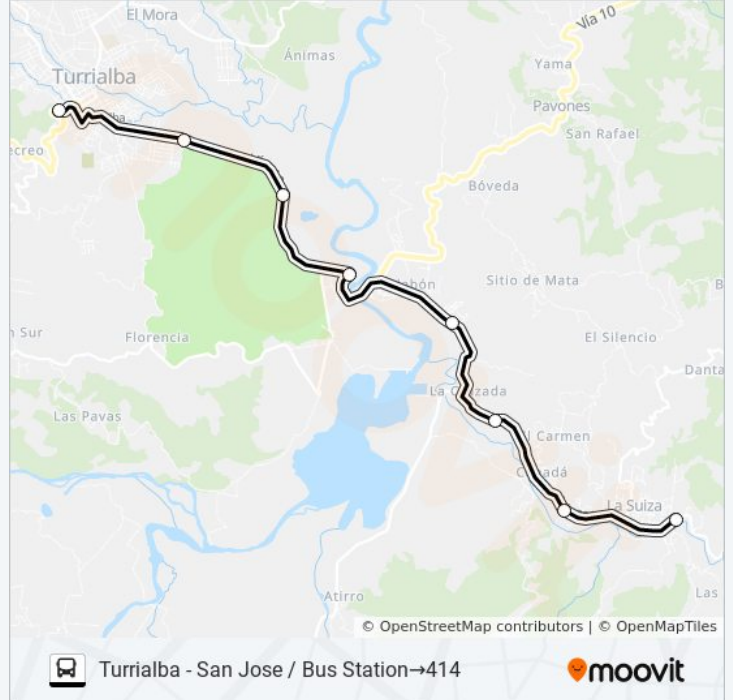

Información de la línea TURRIALBA - LA SUIZA de autobús

Dirección: Provisional→Turrialba - San Jose / Bus Station

Paradas: 9

Duración del viaje: 23 min

Resumen de la línea:

Sentido: Turrialba - San Jose / Bus Station →414

8 paradas

[VER HORARIO DE LA LÍNEA](#)

Turrialba - San Jose / Bus Station

10

10

10

414

414

414

414

Horario de la línea TURRIALBA - LA SUIZA de autobús

Turrialba - San Jose / Bus Station →414 Horario de ruta:

lunes	6:00 - 19:00
martes	6:00 - 19:00
miércoles	6:00 - 19:00
jueves	6:00 - 19:00
viernes	6:00 - 19:00
sábado	6:00 - 19:00
domingo	6:00 - 19:00

Información de la línea TURRIALBA - LA SUIZA de autobús

Dirección: Turrialba - San Jose / Bus Station →414

Paradas: 8

Duración del viaje: 22 min

Resumen de la línea:

Los horarios y mapas de la línea TURRIALBA - LA SUIZA de autobús están disponibles en un PDF en moovitapp.com. Utiliza [Moovit App](#) para ver los horarios de los autobuses en vivo, el horario del tren o el horario del metro y las indicaciones paso a paso para todo el transporte público en San José.