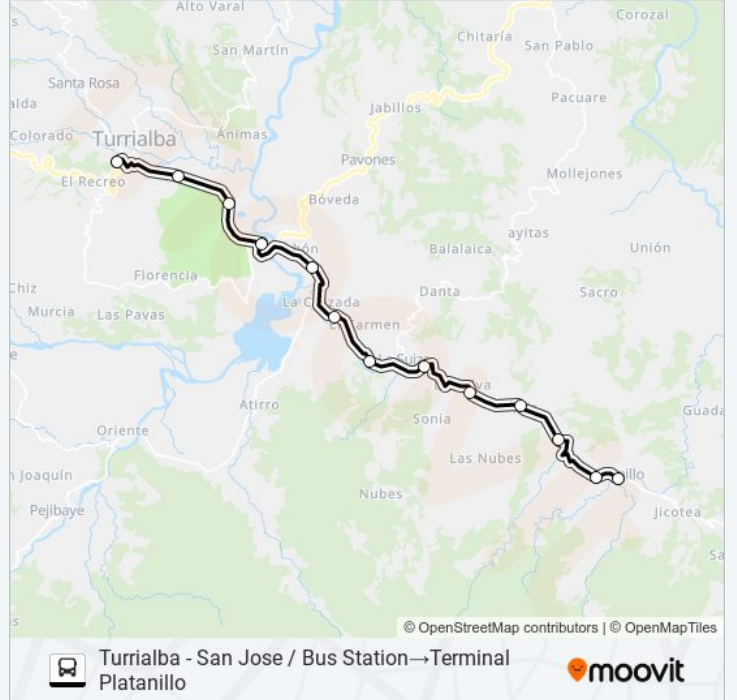

13 paradas

[VER HORARIO DE LA LÍNEA](#)

Turrialba - San Jose / Bus Station

10

10

10

414

414

Turrialba - San Jose / Bus Station → Terminal Platanillo Horario de ruta:

lunes	06:00 - 19:00
martes	06:00 - 19:00
miércoles	06:00 - 19:00
jueves	06:00 - 19:00
viernes	06:00 - 19:00
sábado	06:00 - 19:00
domingo	06:00 - 19:00

Información de la línea TURRIALBA - PLATANILLO (TAYUTIC) de autobús

Dirección: Turrialba - San Jose / Bus Station → Terminal Platanillo

Paradas: 13

Duración del viaje: 36 min

Resumen de la línea:

Los horarios y mapas de la línea TURRIALBA - PLATANILLO (TAYUTIC) de autobús están disponibles en un PDF en moovitapp.com. Utiliza Moovit App para ver los horarios de los autobuses en vivo, el horario del tren o el horario del metro y las indicaciones paso a paso para todo el transporte público en San José.