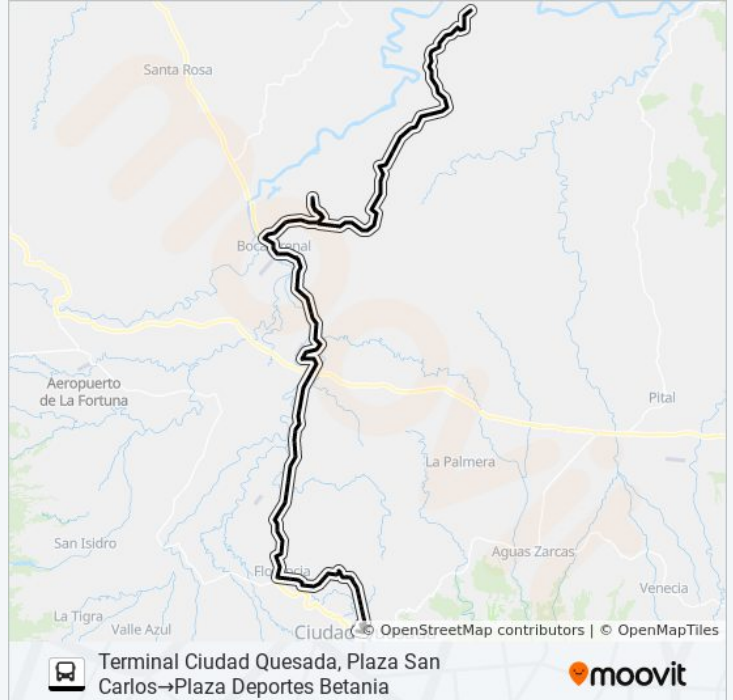

Centro Turístico Las Iguanas, Corredor Norte San Carlos

Frente A Plaza De Deportes Muelle, Corredor Norte San Carlos

Provisional

Contiguo A Entrada A Kopper, Corredor Norte San Carlos

35

Provisional

Provisional