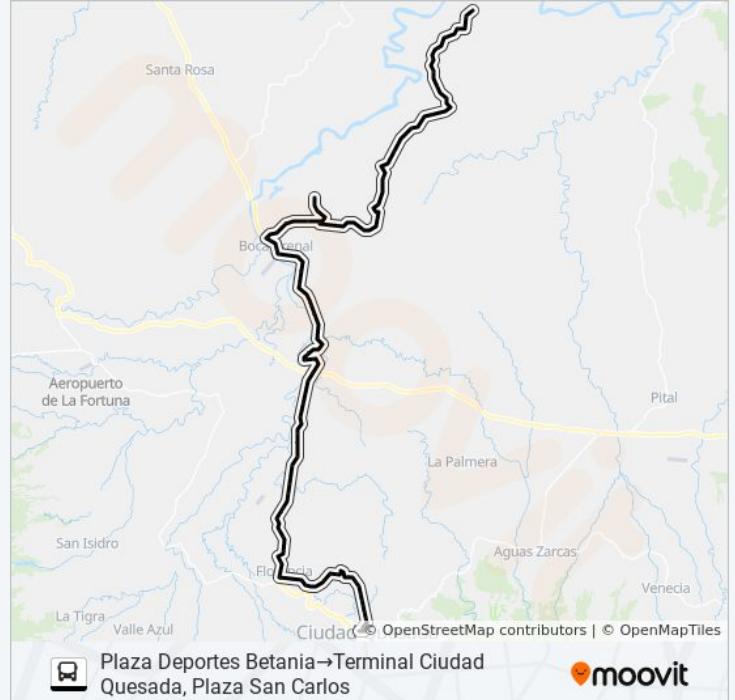

Dirección: Plaza Deportes Betania→Terminal Ciudad Quesada, Plaza San Carlos

Paradas: 83

Duración del viaje: 133 min

Resumen de la línea:

Ruta 751 / Aguas Zarcas

Ruta 751 / Aguas Zarcas

San Jorge

Frente A Entrada San Jorge, Corredor Norte San Carlos

Diagonal A Salón Comunal Muelle, Corredor Norte San Carlos

Intersección Muelle, Corredor Norte San Carlos

Provisional

35

35

Cámara De Ganaderos San Carlos, Corredor Norte San Carlos

Contiguo A Entrada Finca La Irma, Corredor Norte San Carlos

35

Frente A Cementerio De Platanar, Corredor Norte

San Carlos

Frente A Plaza De Deportes Platanar, Corredor Norte San Carlos

Contiguo A Heladería Berrocal, Corredor Norte San Carlos

Previo A Puente Río Platanar, Corredor Norte San Carlos