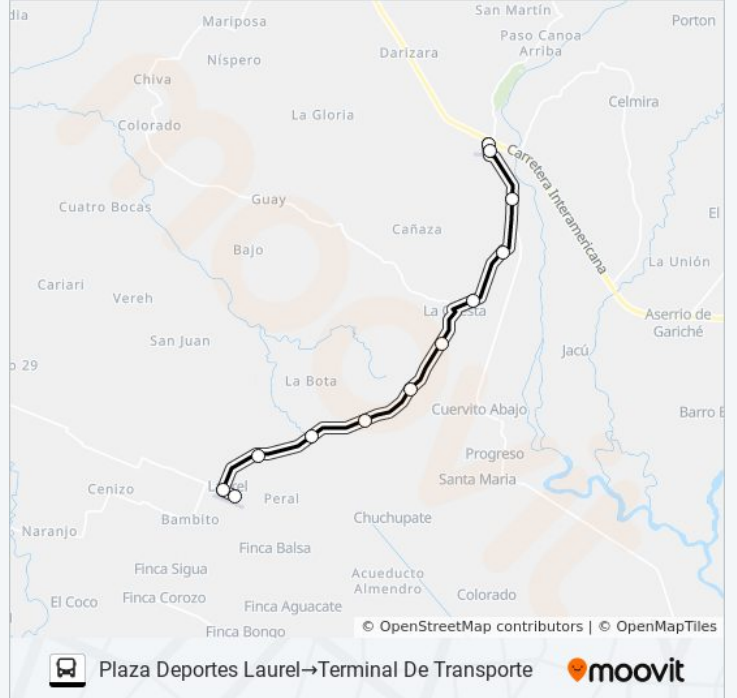

PASO CANOAS - LAURELPlaza Deportes
Laurel→Terminal De
Transporte[Ver En Modo Sitio Web](#)

La línea PASO CANOAS - LAUREL de autobús (Plaza Deportes Laurel→Terminal De Transporte) tiene 2 rutas. Sus horas de operación los días laborables regulares son:

Sentido: Plaza Deportes Laurel→Terminal De Transporte

12 paradas

[VER HORARIO DE LA LÍNEA](#)

Plaza Deportes Laurel

Terminal Laurel - T.R.A.C.O.P.A.

Provisional

238

238

238

238

238

Provisional

Hacia Progreso

Provisional

Terminal De Transporte

Horario de la línea PASO CANOAS - LAUREL de autobús

Información de la línea PASO CANOAS - LAUREL de autobús**Dirección:** Plaza Deportes Laurel→Terminal De Transporte**Paradas:** 12**Duración del viaje:** 30 min**Resumen de la línea:**

Sentido: Terminal De Transporte→238