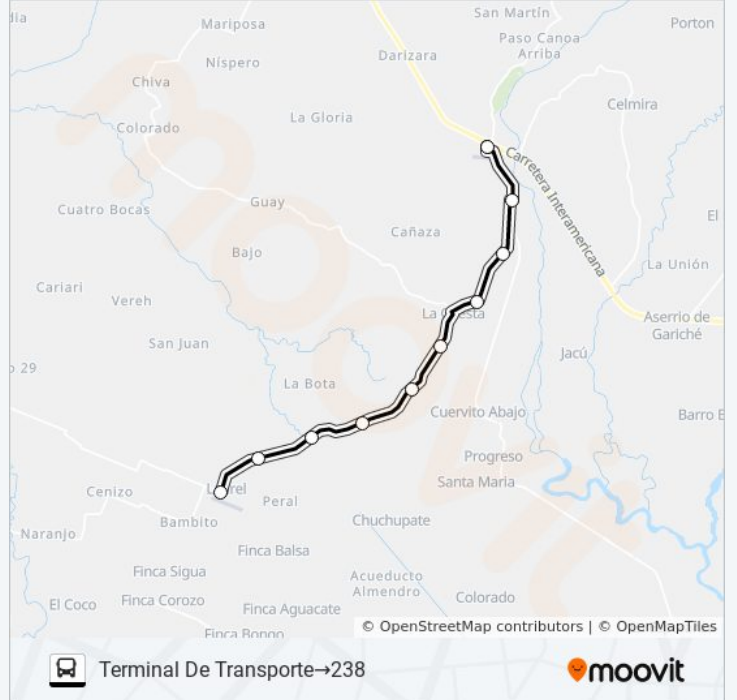

PASO CANOAS - LAURELPlaza Deportes
Laurel→Terminal De
Transporte[Ver En Modo Sitio Web](#)

La línea PASO CANOAS - LAUREL de autobús (Plaza Deportes Laurel→Terminal De Transporte) tiene 2 rutas. Sus horas de operación los días laborables regulares son:

Información de la línea PASO CANOAS - LAUREL de autobús**Dirección:** Plaza Deportes Laurel→Terminal De Transporte**Paradas:** 12**Duración del viaje:** 30 min**Resumen de la línea:**

Sentido: Terminal De Transporte→238

238

238

Provisional

238

Horario de la línea PASO CANOAS - LAUREL de autobús

Terminal De Transporte→238 Horario de ruta:

lunes	6:00 - 19:00
martes	6:00 - 19:00
miércoles	6:00 - 19:00
jueves	6:00 - 19:00
viernes	6:00 - 19:00
sábado	6:00 - 19:00
domingo	6:00 - 19:00

Información de la línea PASO CANOAS - LAUREL de autobús

Dirección: Terminal De Transporte→238

Paradas: 10

Duración del viaje: 28 min

Resumen de la línea:

Los horarios y mapas de la línea PASO CANOAS - LAUREL de autobús están disponibles en un PDF en moovitapp.com. Utiliza [Moovit App](#) para ver los horarios de los autobuses en vivo, el horario del tren o el horario del metro y las indicaciones paso a paso para todo el transporte público en San José.