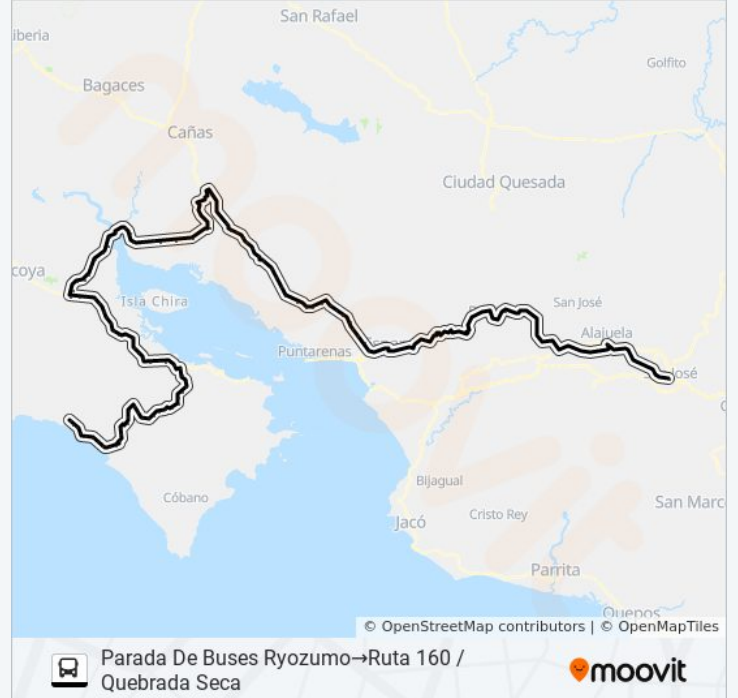

Paso Del Tempisque

Paso Del Tempisque

Paso Del Tempisque

Intersección Entrada A Barra Honda

Parada Cruce De Nandayure

21

21

21

Ruta 163 / Jicaral

Provisional

Ruta 163 / Jicaral

Ruta 163 / Jicaral

Ruta 163 / Jicaral

Ruta 163 / Jicaral

Ruta 163 / Jicaral

Ruta 163 / Jicaral

[VER HORARIO DE LA LÍNEA](#)

Ruta 160 / Quebrada Seca

Ruta 160 / Quebrada Seca

Ruta 160 / Quebrada Seca

Calle Pueblo Nuevo

Horario de la línea SAN JOSE - PLAYA BEJUCO de autobús

Ruta 160 / Quebrada Seca→Calle Pueblo Nuevo

Dirección: Ruta 160 / Quebrada Seca→Calle Pueblo Nuevo

Paradas: 4

Duración del viaje: 7 min

Resumen de la línea:

Los horarios y mapas de la línea SAN JOSE - PLAYA BEJUCO de autobús están disponibles en un PDF en moovitapp.com. Utiliza [Moovit App](https://moovitapp.com) para ver los horarios de los autobuses en vivo, el horario del tren o el horario del metro y las indicaciones paso a paso para todo el transporte público en San José.